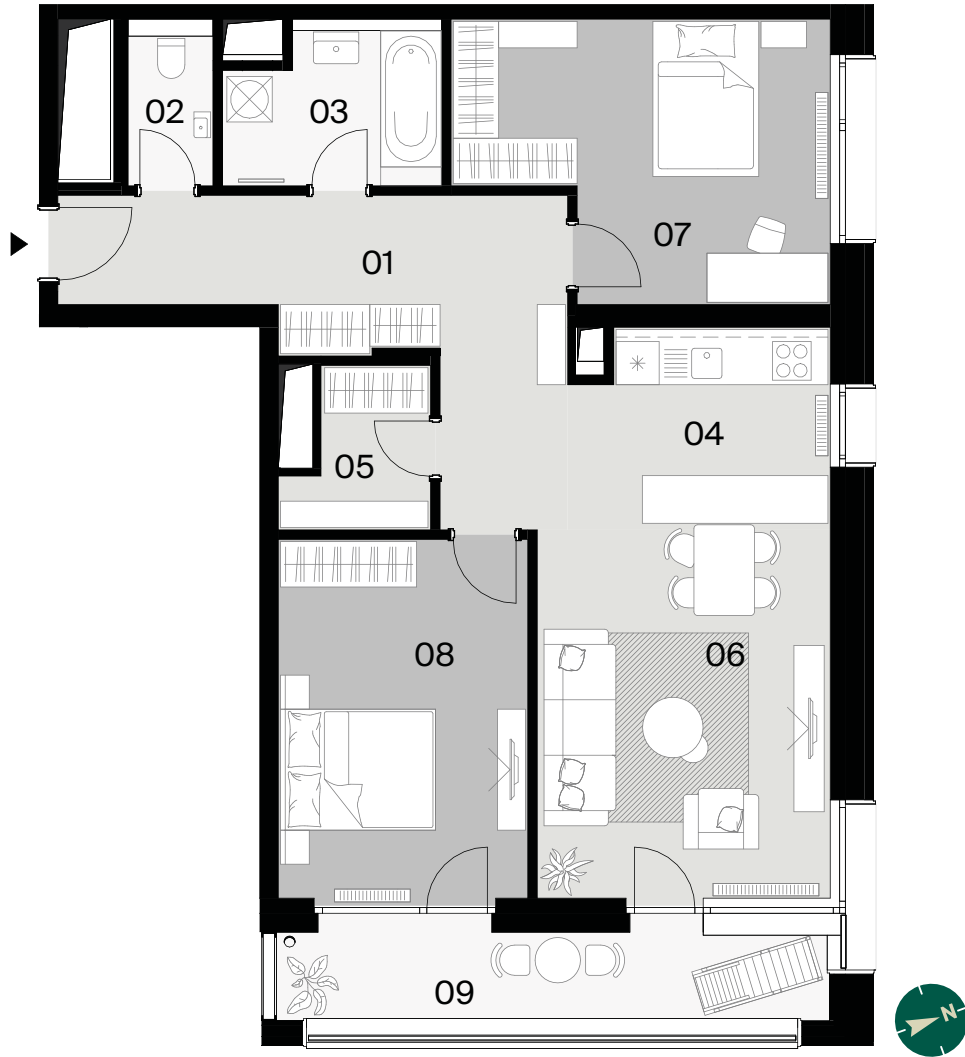

BYT  
FLAT

BLOK  
BLOCK

POSCHODIE  
FLOOR

IZBY  
ROOMS

INTERIÉR  
INTERIOR

EXTERIÉR  
EXTERIOR

**A06.05**

**A**

**06**

**3**

**87,60 m<sup>2</sup>**

**8,67 m<sup>2</sup>**

M 1:100

|    |                           |                      |
|----|---------------------------|----------------------|
| 01 | Predsieň/Entrance hall    | 16,13 m <sup>2</sup> |
| 02 | WC/WC                     | 2,47 m <sup>2</sup>  |
| 03 | Kúpeľňa/Bathroom          | 5,76 m <sup>2</sup>  |
| 04 | Kuchyňa/Kitchen           | 8,84 m <sup>2</sup>  |
| 05 | Šatník/Wardrobe           | 3,56 m <sup>2</sup>  |
| 06 | Obývacia izba/Living room | 18,87 m <sup>2</sup> |
| 07 | Izba/Bedroom              | 16,31 m <sup>2</sup> |
| 08 | Izba/Bedroom              | 15,66 m <sup>2</sup> |
| 09 | Balkón/Balcony            | 8,67 m <sup>2</sup>  |