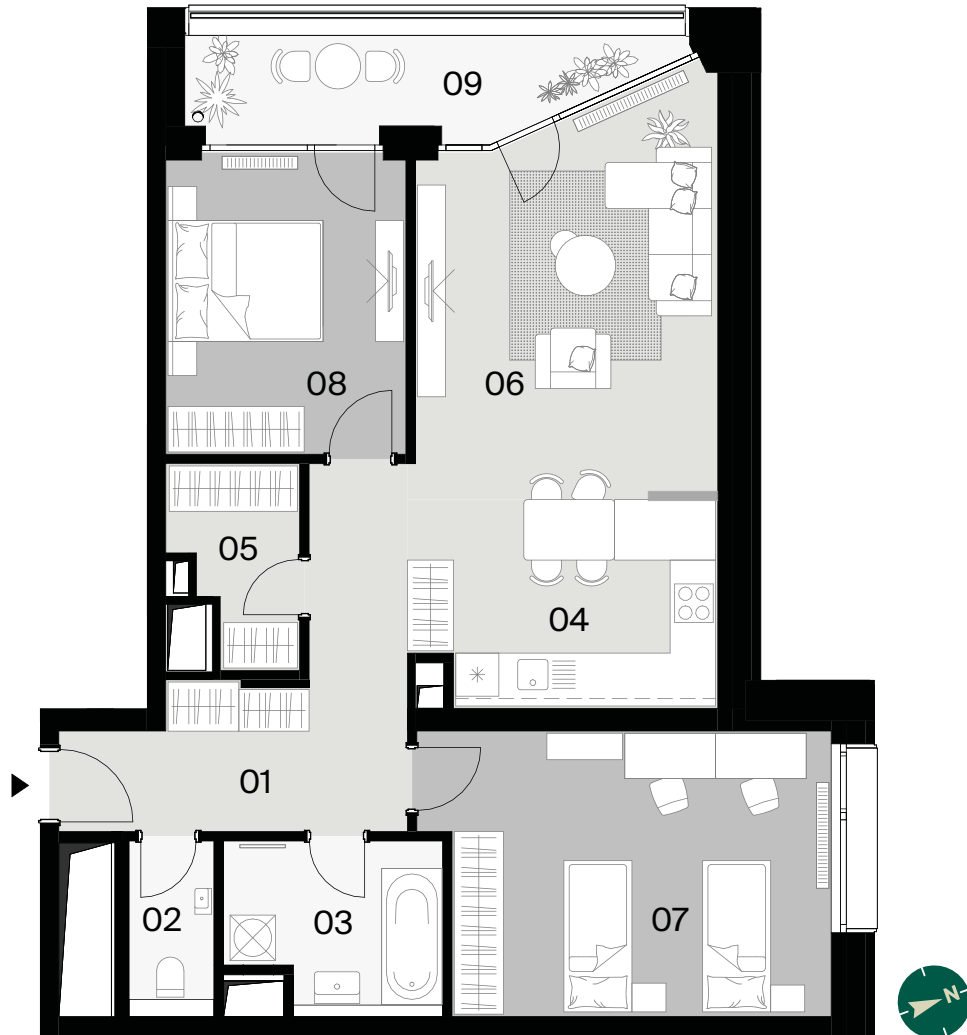

BYT
FLAT

BLOK
BLOCK

POSCHODIE
FLOOR

IZBY
ROOMS

INTERIÉR
INTERIOR

EXTERIÉR
EXTERIOR

A06.06

A

06

3

87,30 m²

6,58 m²

M 1:100

01	Predsieň/Entrance hall	11,92 m ²
02	WC/WC	2,60 m ²
03	Kúpeľňa/Bathroom	6,10 m ²
04	Kuchyňa/Kitchen	10,88 m ²
05	Šatník/Wardrobe	3,90 m ²
06	Obývacia izba/Living room	20,00 m ²
07	Izba/Bedroom	19,55 m ²
08	Izba/Bedroom	12,35 m ²
09	Loggia/Loggia	6,58 m ²