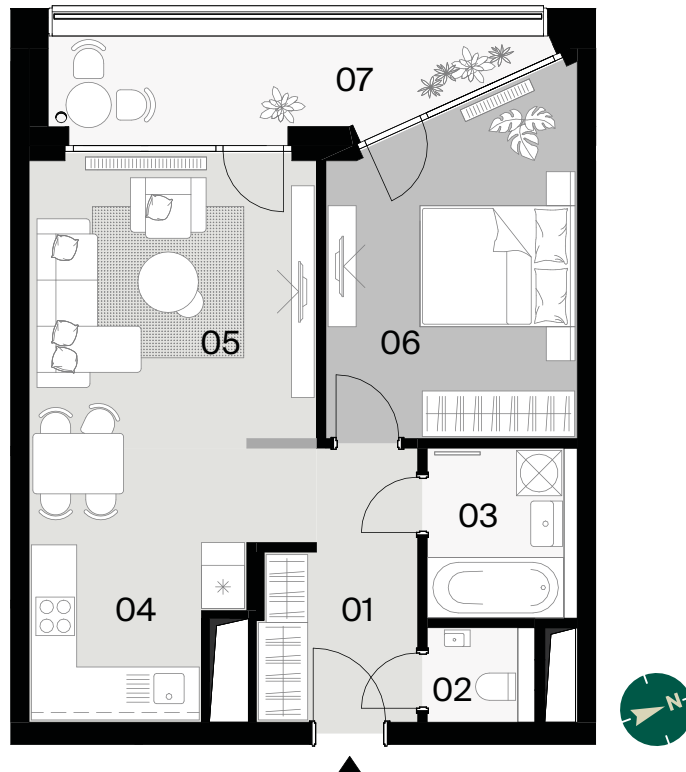

BYT
FLAT

BLOK
BLOCK

POSCHODIE
FLOOR

IZBY
ROOMS

INTERIÉR
INTERIOR

EXTERIÉR
EXTERIOR

A06.08

A

06

2

52,09 m²

6,58 m²

M 1:100

01	Predsieň/Entrance hall	6,55 m ²
02	WC/WC	1,78 m ²
03	Kúpeľňa/Bathroom	4,47 m ²
04	Kuchyňa/Kitchen	10,71 m ²
05	Obývacia izba/Living room	14,44 m ²
06	Izba/Bedroom	14,14 m ²
07	Loggia/Loggia	6,58 m ²