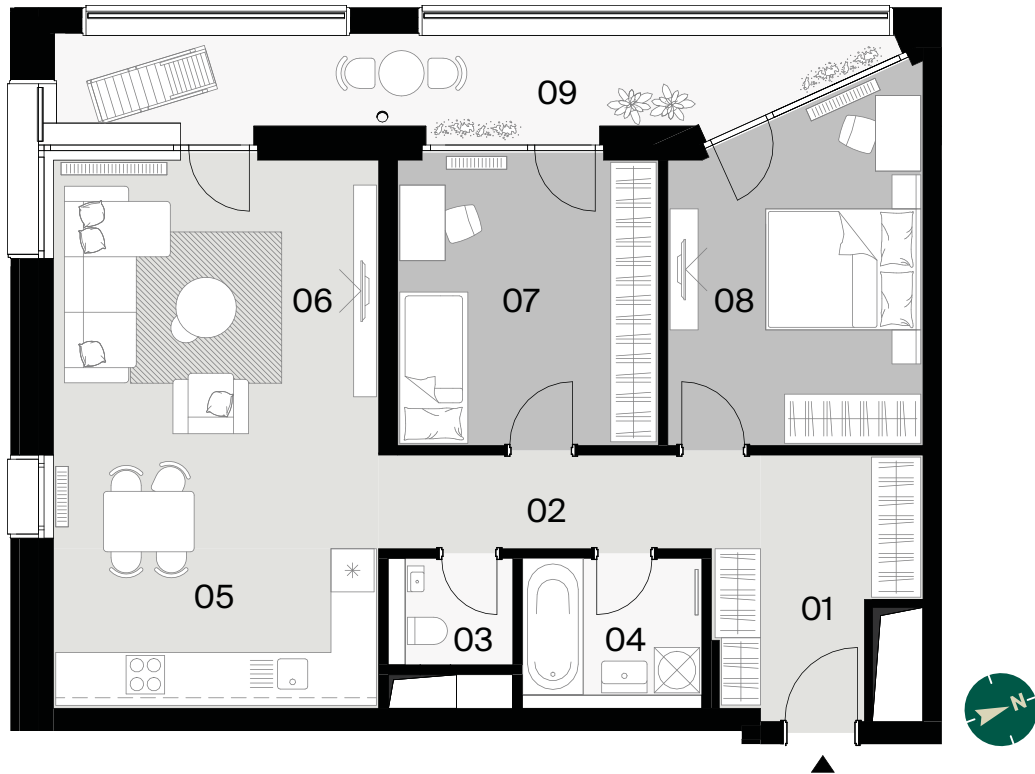

BYT  
FLAT

BLOK  
BLOCK

POSCHODIE  
FLOOR

IZBY  
ROOMS

INTERIÉR  
INTERIOR

EXTERIÉR  
EXTERIOR

**A06.09**

**A**

**06**

**3**

**79,43 m<sup>2</sup>**

**12,10 m<sup>2</sup>**

M 1:100

01	Predsieň/Entrance hall	7,60 m <sup>2</sup>
02	Chodba/Corridor	6,26 m <sup>2</sup>
02	WC/WC	2,01 m <sup>2</sup>
03	Kúpeľňa/Bathroom	4,71 m <sup>2</sup>
04	Kuchyňa/Kitchen	9,07 m <sup>2</sup>
06	Obývacia izba/Living room	22,10 m <sup>2</sup>
07	Izba/Bedroom	13,02 m <sup>2</sup>
08	Izba/Bedroom	14,66 m <sup>2</sup>
09	Balkón/Balcony	12,10 m <sup>2</sup>