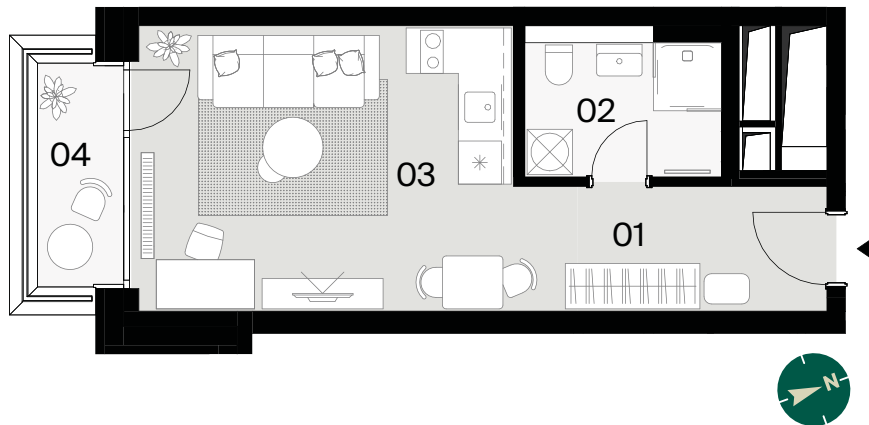

BYT
FLAT

A07.01

BLOK
BLOCK

A

POSCHODIE
FLOOR

07

IZBY
ROOMS

1

INTERIÉR
INTERIOR

30,55 m²

EXTERIÉR
EXTERIOR

3,13 m²

M 1:100

01	Predsieň/Entrance hall	5,44 m ²
02	Kúpeľňa/Bathroom	5,00 m ²
03	Obývacia izba s kuchynským kútom/ Living room with kitchen	20,11 m ²
04	Balkón/Balcony	3,13 m ²