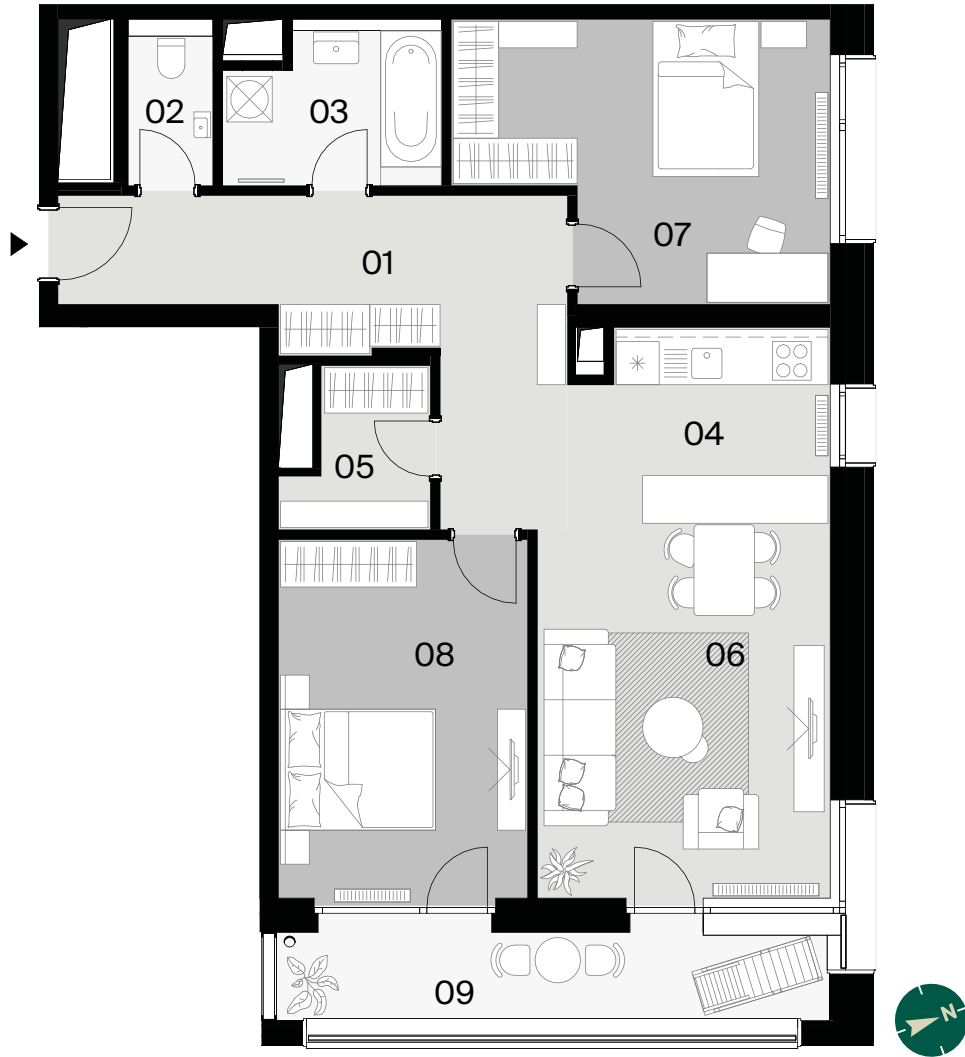

BYT
FLAT

BLOK
BLOCK

POSCHODIE
FLOOR

IZBY
ROOMS

INTERIÉR
INTERIOR

EXTERIÉR
EXTERIOR

A07.05

A

07

3

87,60 m²

8,67 m²

M 1:100

01	Predsieň/Entrance hall	16,13 m ²
02	WC/WC	2,47 m ²
03	Kúpeľňa/Bathroom	5,76 m ²
04	Kuchyňa/Kitchen	8,84 m ²
05	Šatník/Wardrobe	3,56 m ²
06	Obývacia izba/Living room	18,87 m ²
07	Izba/Bedroom	16,31 m ²
08	Izba/Bedroom	15,66 m ²
09	Balkón/Balcony	8,67 m ²