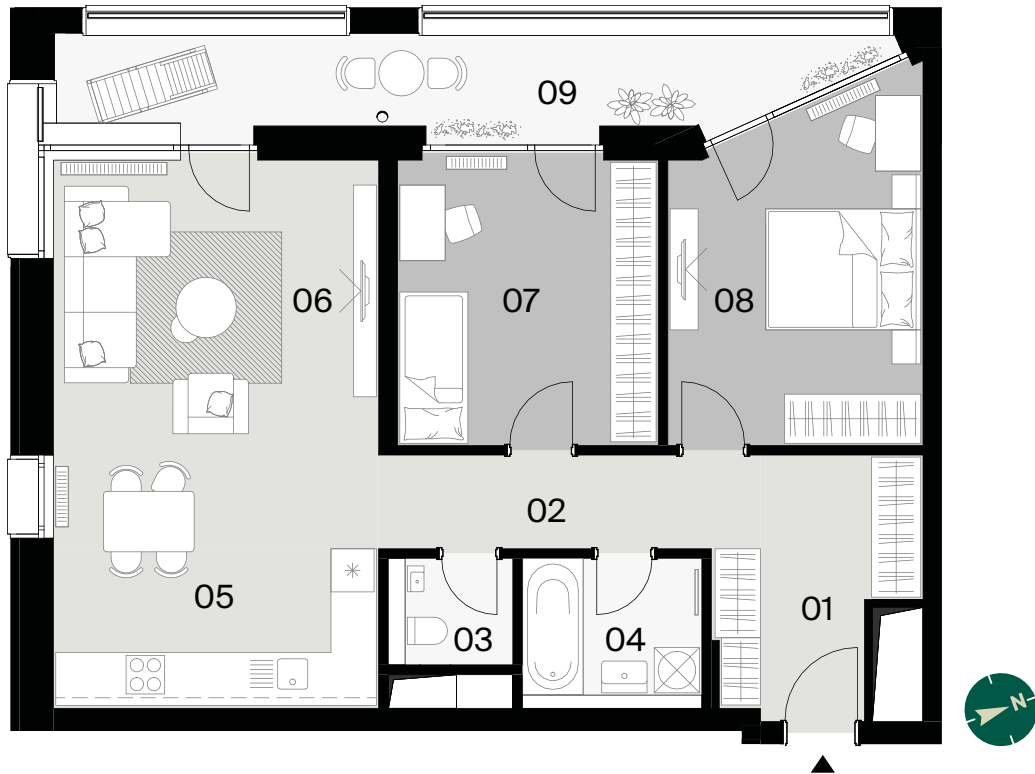

BYT
FLAT

BLOK
BLOCK

POSCHODIE
FLOOR

IZBY
ROOMS

INTERIÉR
INTERIOR

EXTERIÉR
EXTERIOR

A07.09

A

07

3

79,43 m²

12,10 m²

M 1:100

01	Predsieň/Entrance hall	7,60 m ²
02	Chodba/Corridor	6,26 m ²
02	WC/WC	2,01 m ²
03	Kúpeľňa/Bathroom	4,71 m ²
04	Kuchyňa/Kitchen	9,07 m ²
06	Obývacia izba/Living room	22,10 m ²
07	Izba/Bedroom	13,02 m ²
08	Izba/Bedroom	14,66 m ²
09	Balkón/Balcony	12,10 m ²