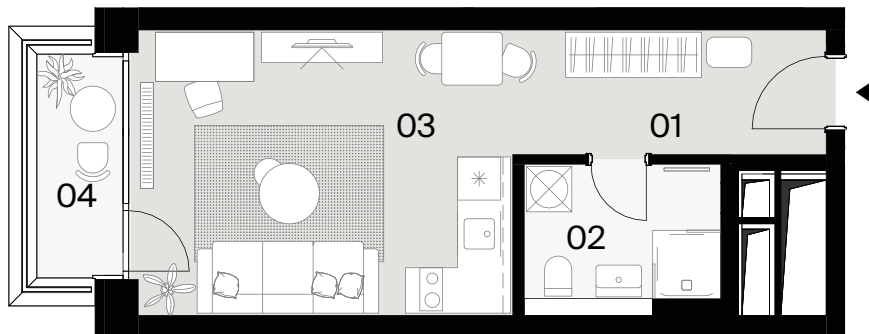

BYT
FLAT

A07.10

BLOK
BLOCK

A

POSCHODIE
FLOOR

07

IZBY
ROOMS

1

INTERIÉR
INTERIOR

30,55 m²

EXTERIÉR
EXTERIOR

3,23 m²

M 1:100

01	Predsieň/Entrance hall	5,44 m ²
02	Kúpeľňa/Bathroom	5,00 m ²
03	Obývacia izba s kuchynským kútom/ Living room with kitchen	20,11 m ²
04	Balkón/Balcony	3,23 m ²