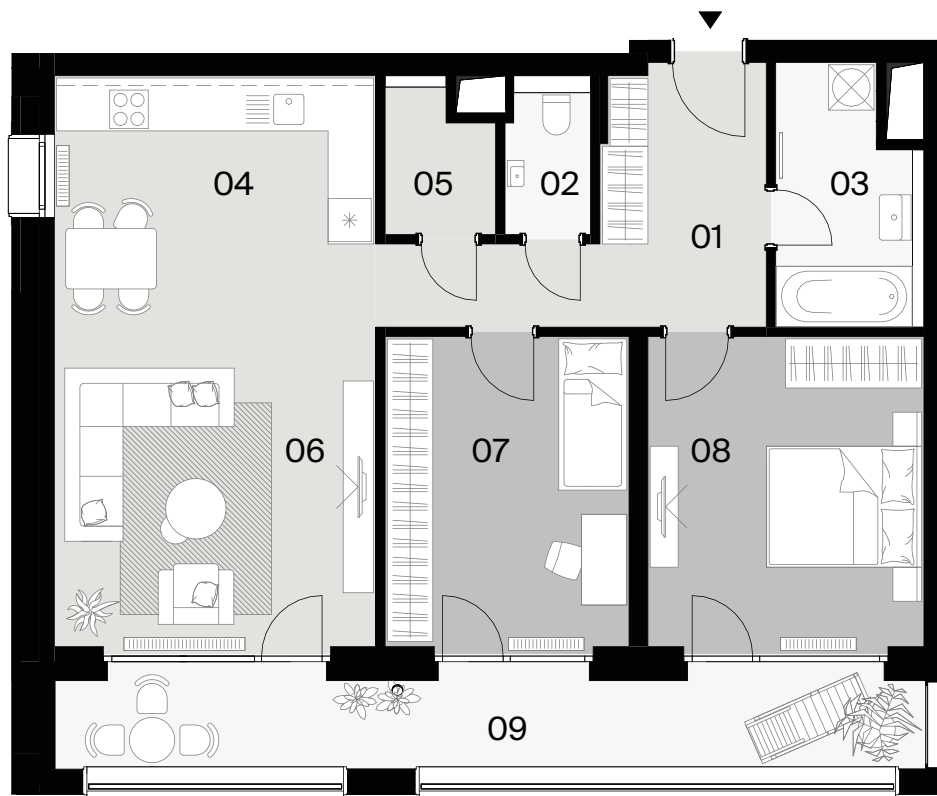

BYT
FLAT

BLOK
BLOCK

POSCHODIE
FLOOR

IZBY
ROOMS

INTERIÉR
INTERIOR

EXTERIÉR
EXTERIOR

A08.02

A

08

3

82,13 m²

13,63 m²

0 1 4 m

M 1:100

01	Predsieň/Entrance hall	10,76 m ²
02	WC/WC	2,30 m ²
03	Kúpeľňa/Bathroom	6,13 m ²
04	Kuchyňa/Kitchen	14,13 m ²
05	Komora/Storage room	2,66 m ²
06	Obývacia izba/Living room	17,96 m ²
07	Izba/Bedroom	13,22 m ²
08	Izba/Bedroom	14,97 m ²
09	Balkón/Balcony	13,63 m ²