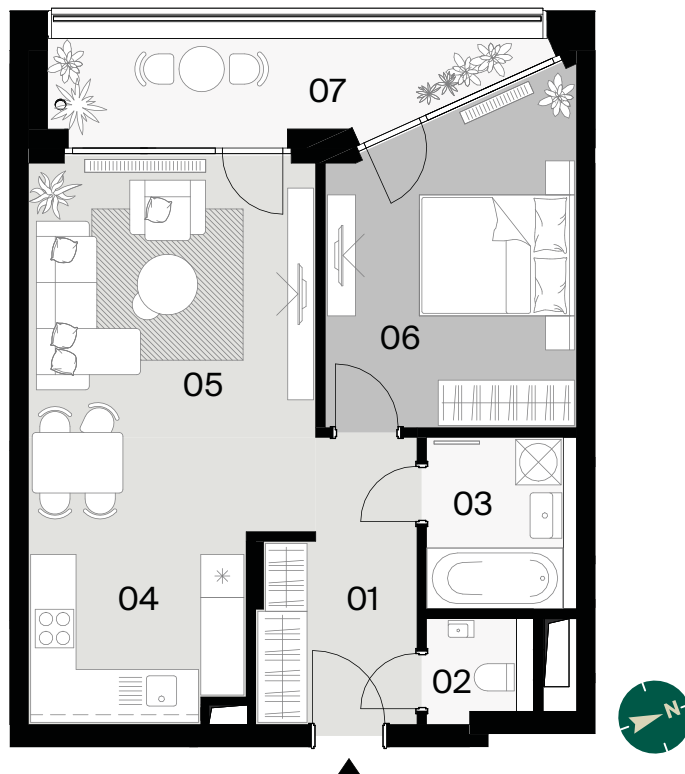

BYT  
FLAT

BLOK  
BLOCK

POSCHODIE  
FLOOR

IZBY  
ROOMS

INTERIÉR  
INTERIOR

EXTERIÉR  
EXTERIOR

**A08.07**

**A**

**08**

**2**

**52,49 m<sup>2</sup>**

**6,58 m<sup>2</sup>**

M 1:100

01	Predsieň/Entrance hall	6,93 m <sup>2</sup>
02	WC/WC	1,84 m <sup>2</sup>
03	Kúpeľňa/Bathroom	4,51 m <sup>2</sup>
04	Kuchyňa/Kitchen	11,88 m <sup>2</sup>
05	Obývacia izba/Living room	13,77 m <sup>2</sup>
06	Izba/Bedroom	13,56 m <sup>2</sup>
07	Loggia/Loggia	6,58 m <sup>2</sup>