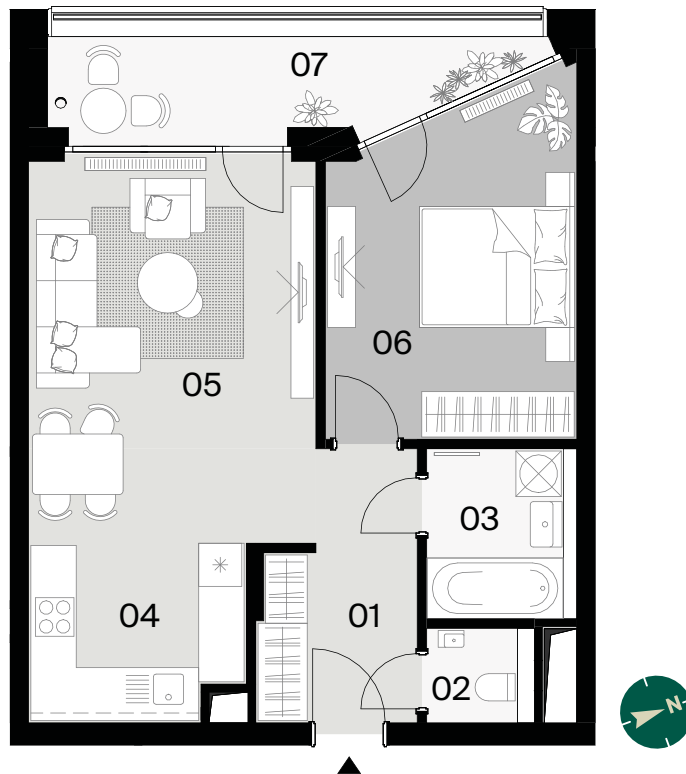

BYT
FLAT

BLOK
BLOCK

POSCHODIE
FLOOR

IZBY
ROOMS

INTERIÉR
INTERIOR

EXTERIÉR
EXTERIOR

A08.08

A

08

2

52,66 m²

6,58 m²

M 1:100

01	Predsieň/Entrance hall	6,55 m ²
02	WC/WC	1,78 m ²
03	Kúpeľňa/Bathroom	4,47 m ²
04	Kuchyňa/Kitchen	11,28 m ²
05	Obývacia izba/Living room	14,44 m ²
06	Izba/Bedroom	14,14 m ²
07	Loggia/Loggia	6,58 m ²