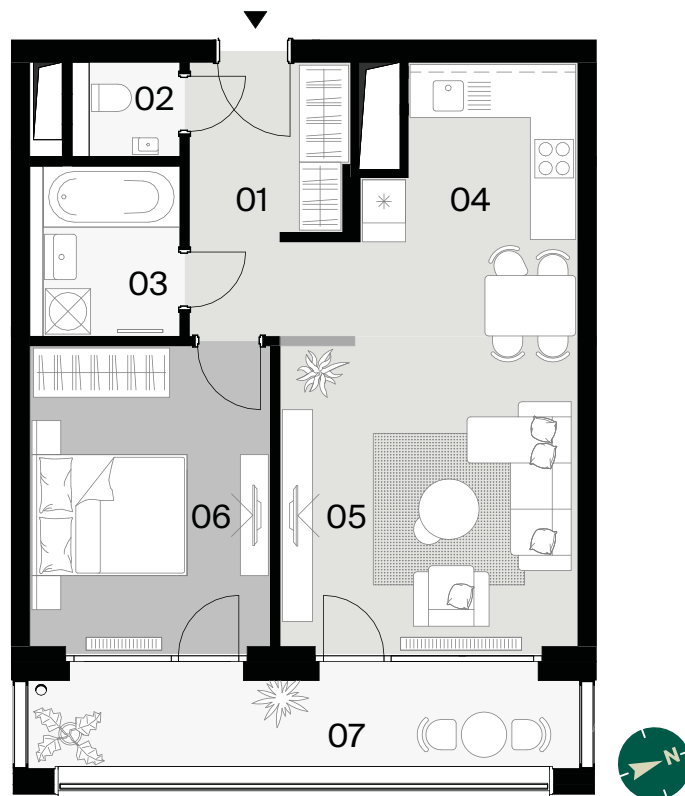

BYT
FLAT

BLOK
BLOCK

POSCHODIE
FLOOR

IZBY
ROOMS

INTERIÉR
INTERIOR

EXTERIÉR
EXTERIOR

A09.03

A

09

2

52,22 m²

8,67 m²

M 1:100

01	Predsieň/Entrance hall	6,36 m ²
02	WC/WC	1,78 m ²
03	Kúpeľňa/Bathroom	4,47 m ²
04	Kuchyňa/Kitchen	10,80 m ²
05	Obývacia izba/Living room	16,15 m ²
06	Izba/Bedroom	12,66 m ²
07	Balkón/Balcony	8,67 m ²