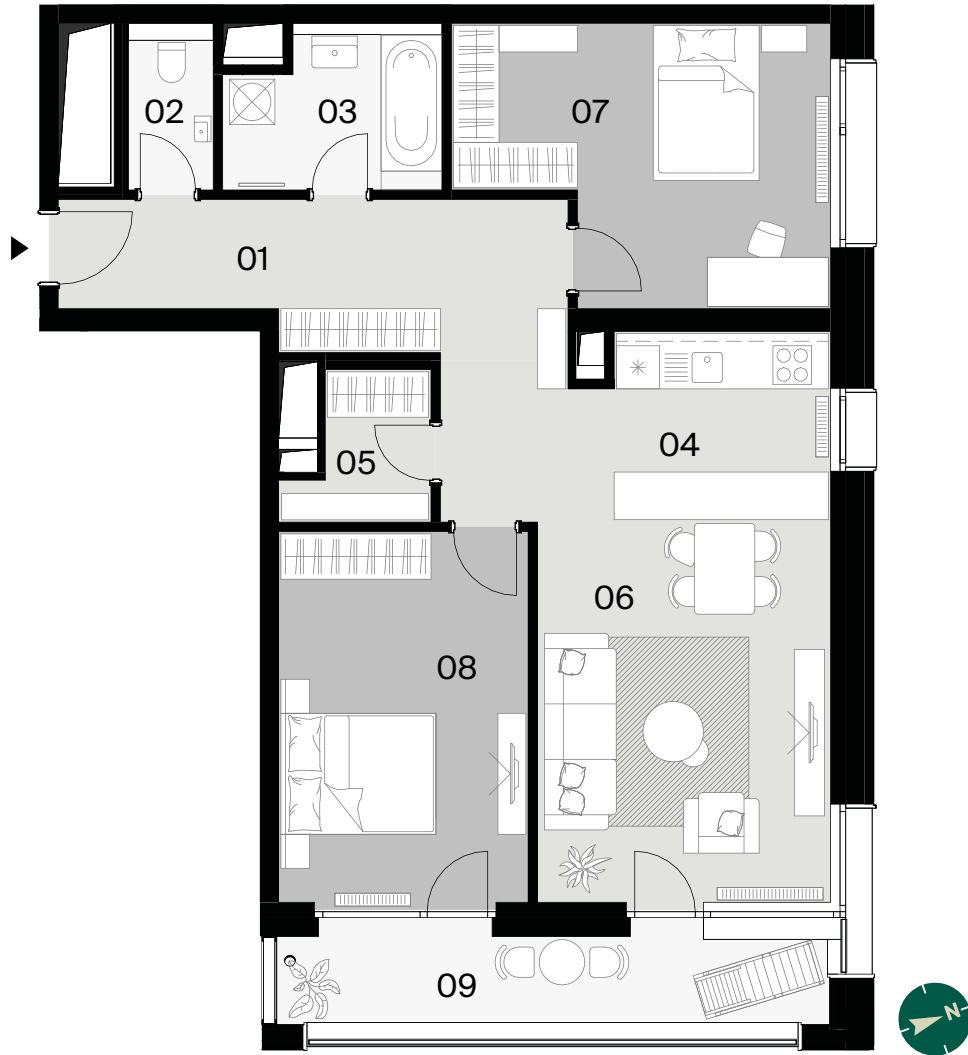

BYT
FLAT

BLOK
BLOCK

POSCHODIE
FLOOR

IZBY
ROOMS

INTERIÉR
INTERIOR

EXTERIÉR
EXTERIOR

A09.05

A

09

3

87,40 m²

8,67 m²

M 1:100

01	Predsieň/Entrance hall	12,13 m ²
02	WC/WC	2,47 m ²
03	Kúpeľňa/Bathroom	5,76 m ²
04	Kuchyňa/Kitchen	11,91 m ²
05	Šatník/Wardrobe	3,16 m ²
06	Obývacia izba/Living room	19,48 m ²
07	Izba/Bedroom	16,31 m ²
08	Izba/Bedroom	16,18 m ²
09	Balkón/Balcony	8,67 m ²