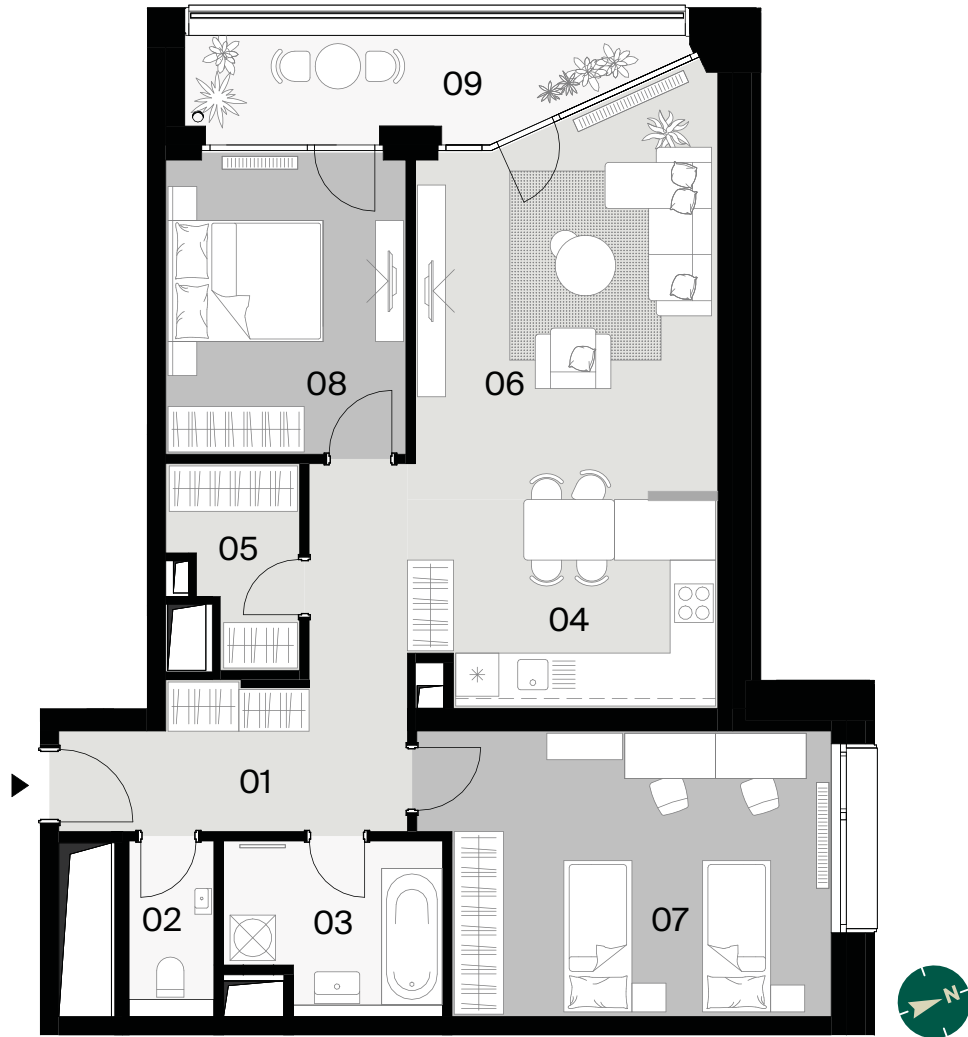

BYT
FLAT

BLOK
BLOCK

POSCHODIE
FLOOR

IZBY
ROOMS

INTERIÉR
INTERIOR

EXTERIÉR
EXTERIOR

A09.06

A

09

3

87,30 m²

6,58 m²

M 1:100

01	Predsieň/Entrance hall	11,92 m ²
02	WC/WC	2,60 m ²
03	Kúpeľňa/Bathroom	6,10 m ²
04	Kuchyňa/Kitchen	10,88 m ²
05	Šatník/Wardrobe	3,90 m ²
06	Obývacia izba/Living room	20,00 m ²
07	Izba/Bedroom	19,55 m ²
08	Izba/Bedroom	12,35 m ²
09	Loggia/Loggia	6,58 m ²