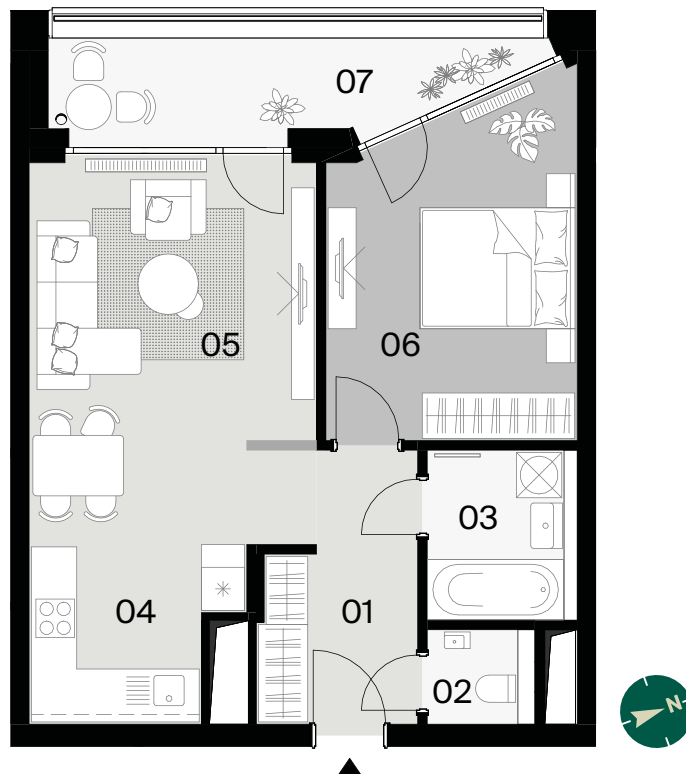

BYT
FLAT

BLOK
BLOCK

POSCHODIE
FLOOR

IZBY
ROOMS

INTERIÉR
INTERIOR

EXTERIÉR
EXTERIOR

A09.08

A

09

2

52,09 m²

6,58 m²

M 1:100

| | | |
|----|---------------------------|----------------------|
| 01 | Predsieň/Entrance hall | 6,55 m ² |
| 02 | WC/WC | 1,78 m ² |
| 03 | Kúpeľňa/Bathroom | 4,47 m ² |
| 04 | Kuchyňa/Kitchen | 10,71 m ² |
| 05 | Obývacia izba/Living room | 14,44 m ² |
| 06 | Izba/Bedroom | 14,14 m ² |
| 07 | Loggia/Loggia | 6,58 m ² |