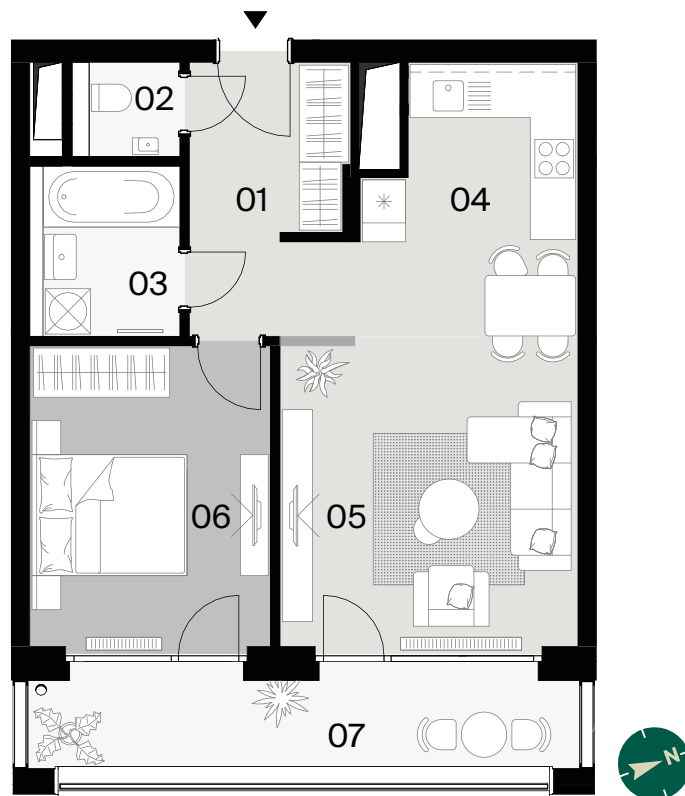

BYT  
FLAT

BLOK  
BLOCK

POSCHODIE  
FLOOR

IZBY  
ROOMS

INTERIÉR  
INTERIOR

EXTERIÉR  
EXTERIOR

**A10.03**

**A**

**10**

**2**

**52,22 m<sup>2</sup>**

**8,67 m<sup>2</sup>**

0 1 4 m

M 1:100

01	Predsieň/Entrance hall	6,36 m <sup>2</sup>
02	WC/WC	1,78 m <sup>2</sup>
03	Kúpeľňa/Bathroom	4,47 m <sup>2</sup>
04	Kuchyňa/Kitchen	10,80 m <sup>2</sup>
05	Obývacia izba/Living room	16,15 m <sup>2</sup>
06	Izba/Bedroom	12,66 m <sup>2</sup>
07	Balkón/Balcony	8,67 m <sup>2</sup>