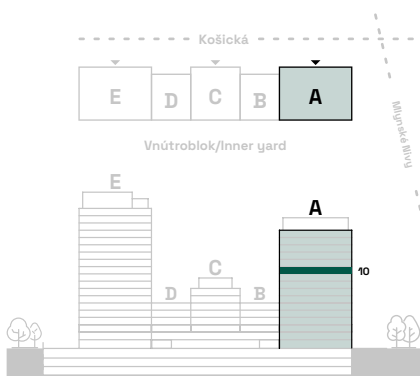

BYT
FLAT

BLOK
BLOCK

POSCHODIE
FLOOR

IZBY
ROOMS

INTERIÉR
INTERIOR

EXTERIÉR
EXTERIOR

A10.05

A

10

3

87,40 m²

8,67 m²

M 1:100

01	Predsieň/Entrance hall	12,13 m ²
02	WC/WC	2,47 m ²
03	Kúpeľňa/Bathroom	5,76 m ²
04	Kuchyňa/Kitchen	11,91 m ²
05	Šatník/Wardrobe	3,16 m ²
06	Obývacia izba/Living room	19,48 m ²
07	Izba/Bedroom	16,31 m ²
08	Izba/Bedroom	16,18 m ²
09	Balkón/Balcony	8,67 m ²