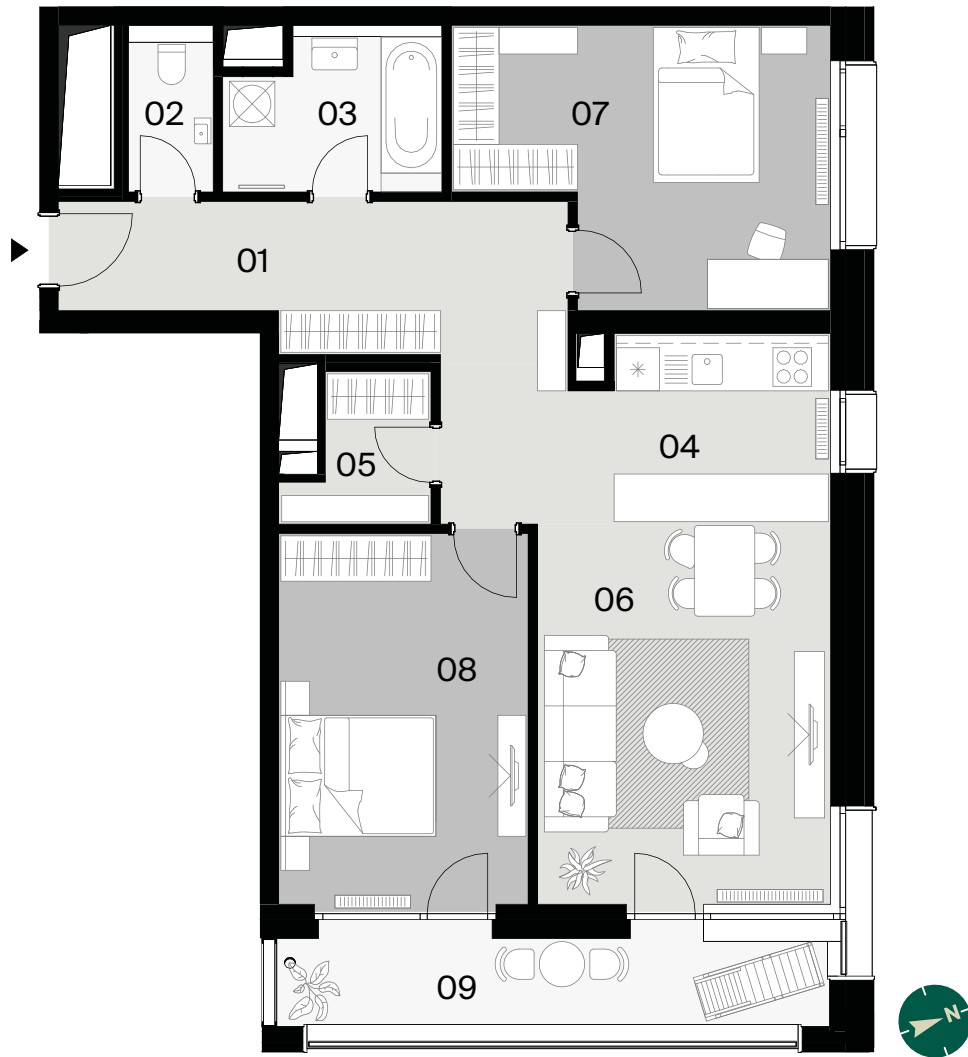

BYT
FLAT

BLOK
BLOCK

POSCHODIE
FLOOR

IZBY
ROOMS

INTERIÉR
INTERIOR

EXTERIÉR
EXTERIOR

A10.05

A

10

3

87,40 m²

8,67 m²

M 1:100

01	Predsieň/Entrance hall	12,13 m ²
02	WC/WC	2,47 m ²
03	Kúpeľňa/Bathroom	5,76 m ²
04	Kuchyňa/Kitchen	11,91 m ²
05	Šatník/Wardrobe	3,16 m ²
06	Obývacia izba/Living room	19,48 m ²
07	Izba/Bedroom	16,31 m ²
08	Izba/Bedroom	16,18 m ²
09	Balkón/Balcony	8,67 m ²