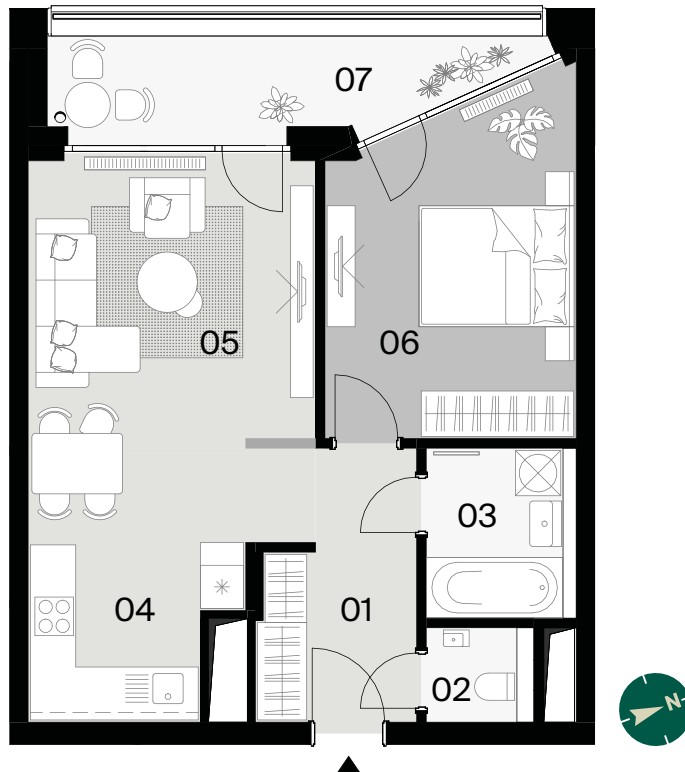

BYT
FLAT

A10.08

BLOK
BLOCK

A

POSCHODIE
FLOOR

10

IZBY
ROOMS

2

INTERIÉR
INTERIOR

52,09 m²

EXTERIÉR
EXTERIOR

6,58 m²

M 1:100

01	Predsieň/Entrance hall	6,55 m ²
02	WC/WC	1,78 m ²
03	Kúpeľňa/Bathroom	4,47 m ²
04	Kuchyňa/Kitchen	10,71 m ²
05	Obývacia izba/Living room	14,44 m ²
06	Izba/Bedroom	14,14 m ²
07	Loggia/Loggia	6,58 m ²