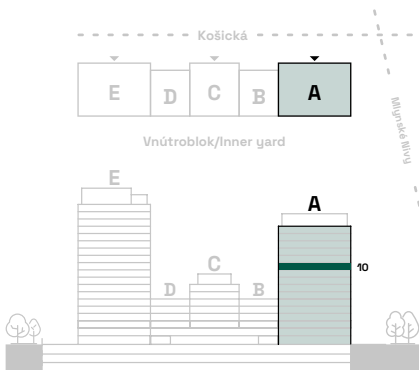

BYT
FLAT

A10.08

BLOK
BLOCK

A

POSCHODIE
FLOOR

10

IZBY
ROOMS

2

INTERIÉR
INTERIOR

52,09 m²

EXTERIÉR
EXTERIOR

6,58 m²

M 1:100

01	Predsieň/Entrance hall	6,55 m ²
02	WC/WC	1,78 m ²
03	Kúpeľňa/Bathroom	4,47 m ²
04	Kuchyňa/Kitchen	10,71 m ²
05	Obývacia izba/Living room	14,44 m ²
06	Izba/Bedroom	14,14 m ²
07	Loggia/Loggia	6,58 m ²