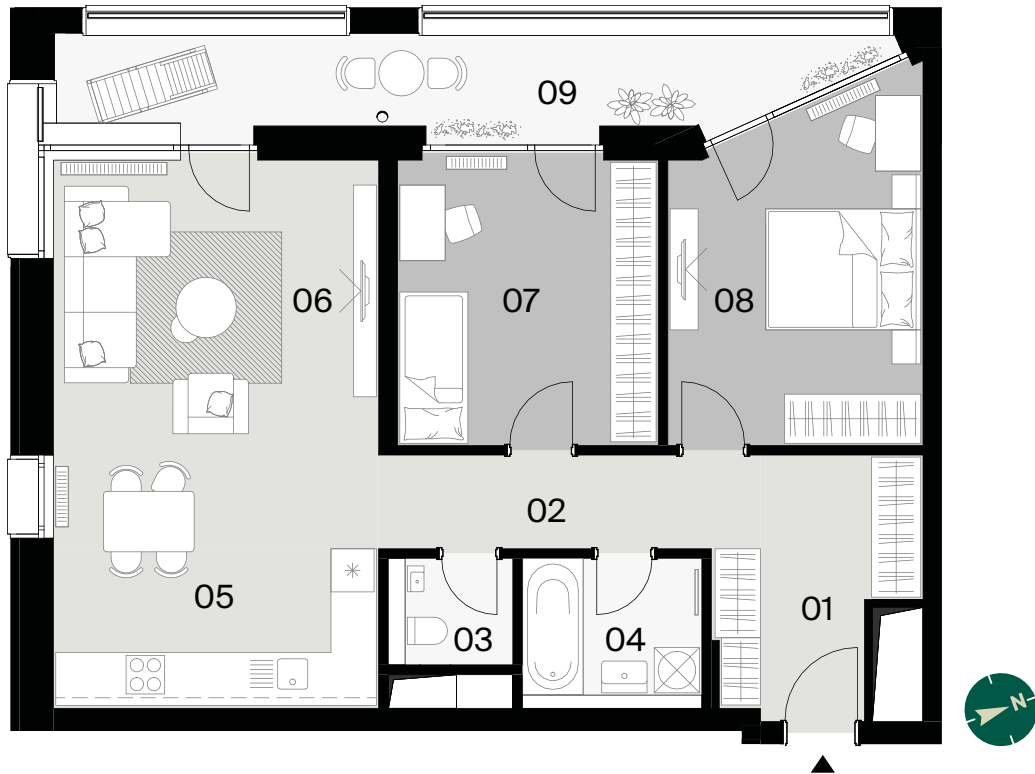

BYT
FLAT

BLOK
BLOCK

POSCHODIE
FLOOR

IZBY
ROOMS

INTERIÉR
INTERIOR

EXTERIÉR
EXTERIOR

A10.09

A

10

3

79,43 m²

12,10 m²

0 1 4 m

M 1:100

01	Predsieň/Entrance hall	7,60 m ²
02	Chodba/Corridor	6,26 m ²
02	WC/WC	2,01 m ²
03	Kúpeľňa/Bathroom	4,71 m ²
04	Kuchyňa/Kitchen	9,07 m ²
06	Obývacia izba/Living room	22,10 m ²
07	Izba/Bedroom	13,02 m ²
08	Izba/Bedroom	14,66 m ²
09	Balkón/Balcony	12,10 m ²