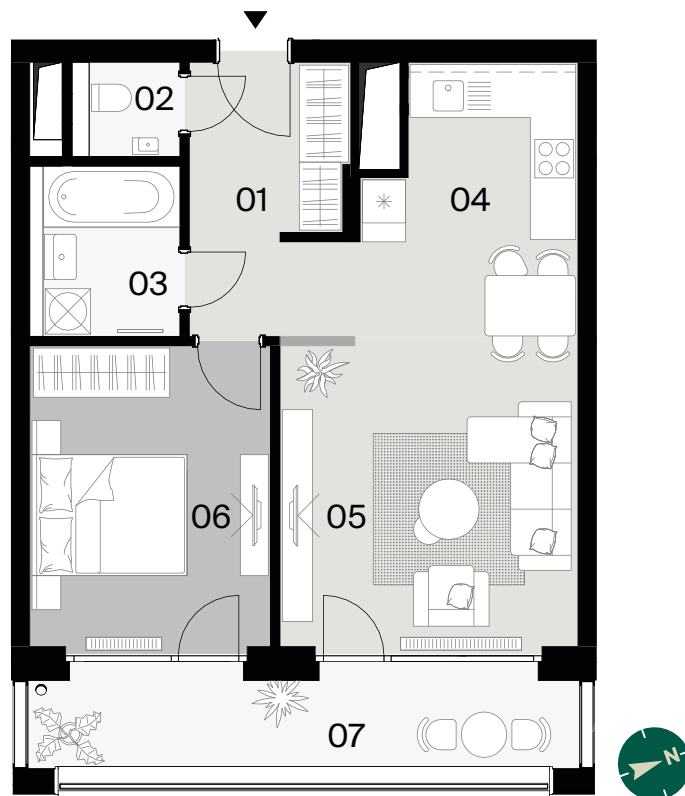

BYT
FLAT

BLOK
BLOCK

POSCHODIE
FLOOR

IZBY
ROOMS

INTERIÉR
INTERIOR

EXTERIÉR
EXTERIOR

A11.02

A

11

2

52,22 m²

8,67 m²

M 1:100

01	Predsieň/Entrance hall	6,36 m ²
02	WC/WC	1,78 m ²
03	Kúpeľňa/Bathroom	4,47 m ²
04	Kuchyňa/Kitchen	10,80 m ²
05	Obývacia izba/Living room	16,15 m ²
06	Izba/Bedroom	12,66 m ²
07	Balkón/Balcony	8,67 m ²