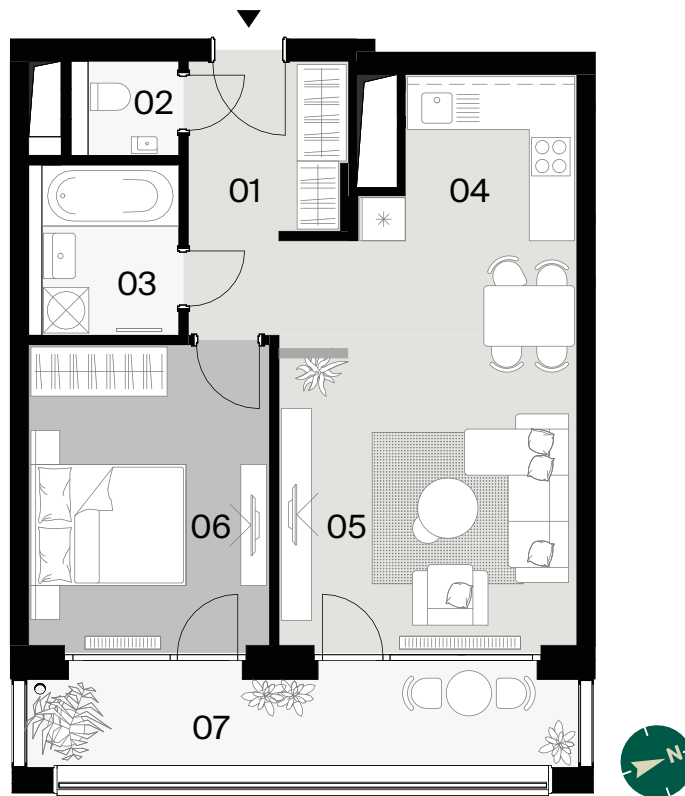

BYT
FLAT

BLOK
BLOCK

POSCHODIE
FLOOR

IZBY
ROOMS

INTERIÉR
INTERIOR

EXTERIÉR
EXTERIOR

A11.03

A

11

2

51,68 m²

8,67 m²

M 1:100

01	Predsieň/Entrance hall	6,33 m ²
02	WC/WC	1,78 m ²
03	Kúpeľňa/Bathroom	4,47 m ²
04	Kuchyňa/Kitchen	10,29 m ²
05	Obývacia izba/Living room	16,15 m ²
06	Izba/Bedroom	12,66 m ²
07	Balkón/Balcony	8,67 m ²