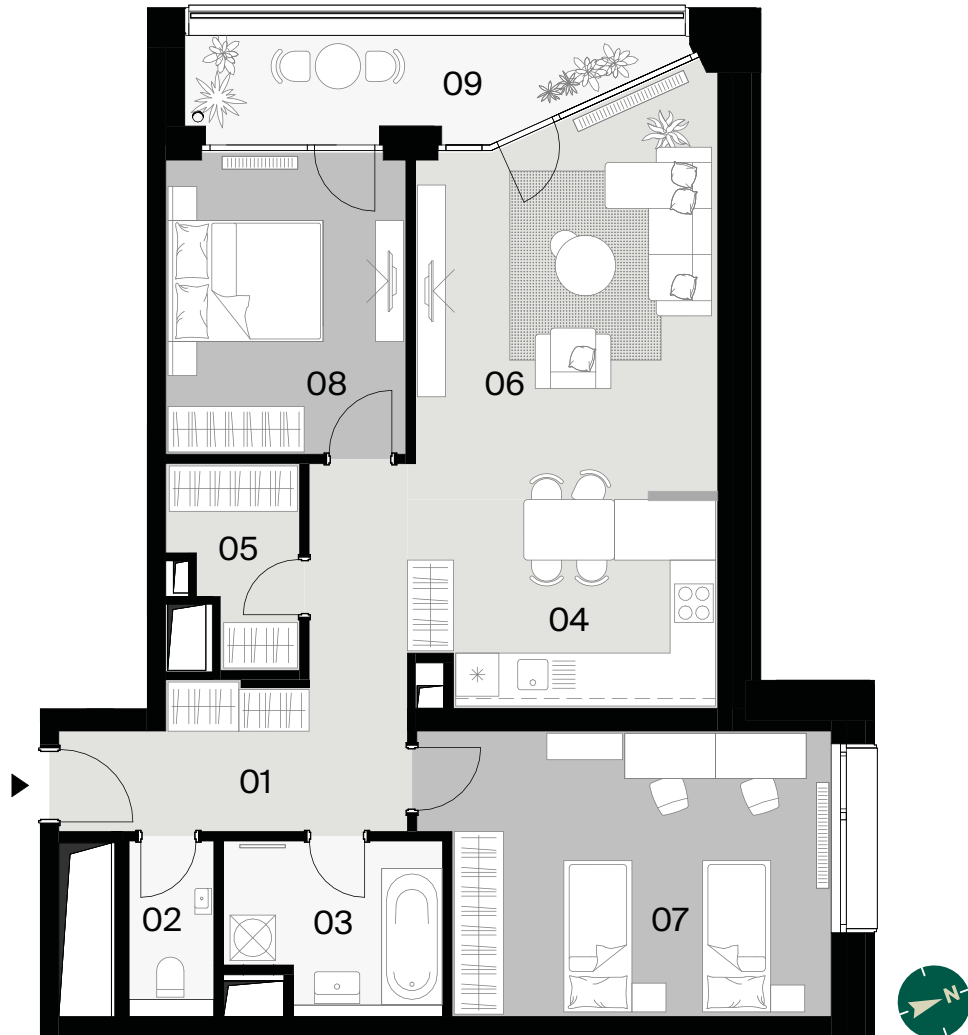

BYT
FLAT

BLOK
BLOCK

POSCHODIE
FLOOR

IZBY
ROOMS

INTERIÉR
INTERIOR

EXTERIÉR
EXTERIOR

A11.05

A

11

3

87,30 m²

6,58 m²

M 1:100

01	Predsieň/Entrance hall	11,92 m ²
02	WC/WC	2,60 m ²
03	Kúpeľňa/Bathroom	6,10 m ²
04	Kuchyňa/Kitchen	10,88 m ²
05	Šatník/Wardrobe	3,90 m ²
06	Obývacia izba/Living room	20,00 m ²
07	Izba/Bedroom	19,55 m ²
08	Izba/Bedroom	12,35 m ²
09	Loggia/Loggia	6,58 m ²