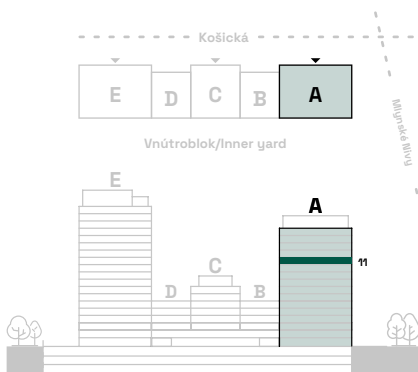

BYT
FLAT

A11.06

BLOK
BLOCK

A

POSCHODIE
FLOOR

11

IZBY
ROOMS

2

INTERIÉR
INTERIOR

51,86 m²

EXTERIÉR
EXTERIOR

6,58 m²

M 1:100

01	Predsieň/Entrance hall	6,93 m ²
02	WC/WC	1,84 m ²
03	Kúpeľňa/Bathroom	4,51 m ²
04	Kuchyňa/Kitchen	11,25 m ²
05	Obývacia izba/Living room	13,77 m ²
06	Izba/Bedroom	13,56 m ²
07	Loggia/Loggia	6,58 m ²