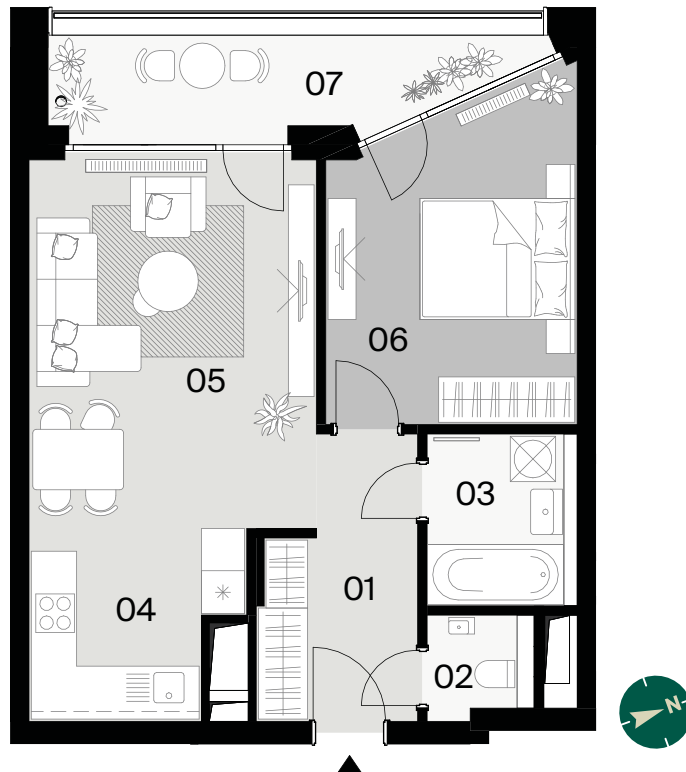

BYT
FLAT

A11.06

BLOK
BLOCK

A

POSCHODIE
FLOOR

11

IZBY
ROOMS

2

INTERIÉR
INTERIOR

51,86 m²

EXTERIÉR
EXTERIOR

6,58 m²

M 1:100

01	Predsieň/Entrance hall	6,93 m ²
02	WC/WC	1,84 m ²
03	Kúpeľňa/Bathroom	4,51 m ²
04	Kuchyňa/Kitchen	11,25 m ²
05	Obývacia izba/Living room	13,77 m ²
06	Izba/Bedroom	13,56 m ²
07	Loggia/Loggia	6,58 m ²