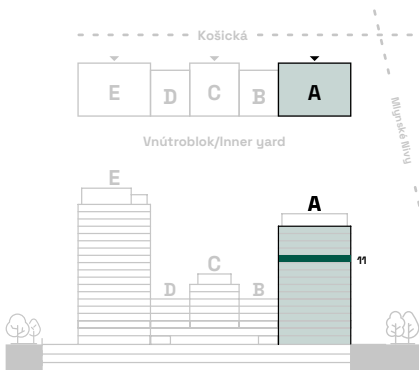

BYT
FLAT

A11.07

BLOK
BLOCK

A

POSCHODIE
FLOOR

11

IZBY
ROOMS

2

INTERIÉR
INTERIOR

52,09 m²

EXTERIÉR
EXTERIOR

6,58 m²

M 1:100

01	Predsieň/Entrance hall	6,55 m ²
02	WC/WC	1,78 m ²
03	Kúpeľňa/Bathroom	4,47 m ²
04	Kuchyňa/Kitchen	10,71 m ²
05	Obývacia izba/Living room	14,44 m ²
06	Izba/Bedroom	14,14 m ²
07	Loggia/Loggia	6,58 m ²