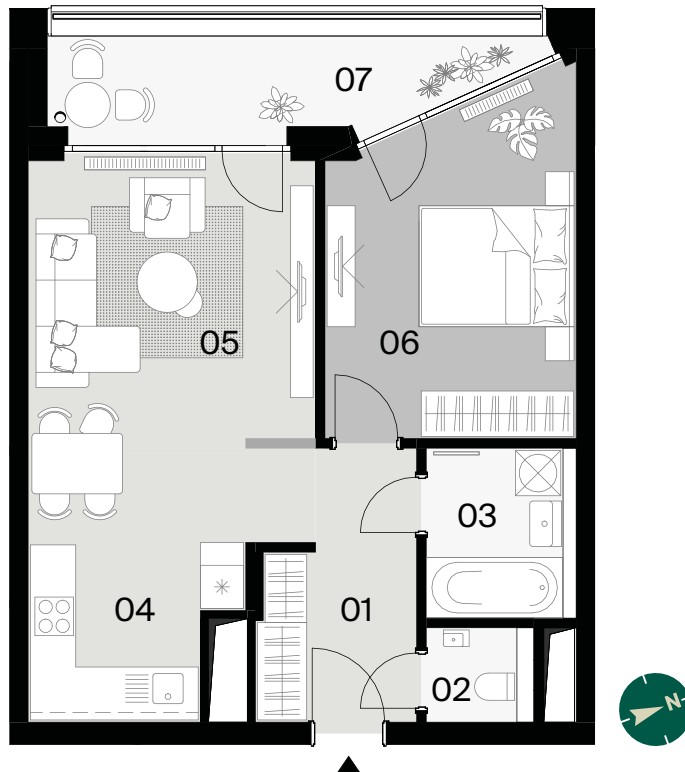

BYT
FLAT

A11.07

BLOK
BLOCK

A

POSCHODIE
FLOOR

11

IZBY
ROOMS

2

INTERIÉR
INTERIOR

52,09 m²

EXTERIÉR
EXTERIOR

6,58 m²

M 1:100

01	Predsieň/Entrance hall	6,55 m ²
02	WC/WC	1,78 m ²
03	Kúpeľňa/Bathroom	4,47 m ²
04	Kuchyňa/Kitchen	10,71 m ²
05	Obývacia izba/Living room	14,44 m ²
06	Izba/Bedroom	14,14 m ²
07	Loggia/Loggia	6,58 m ²