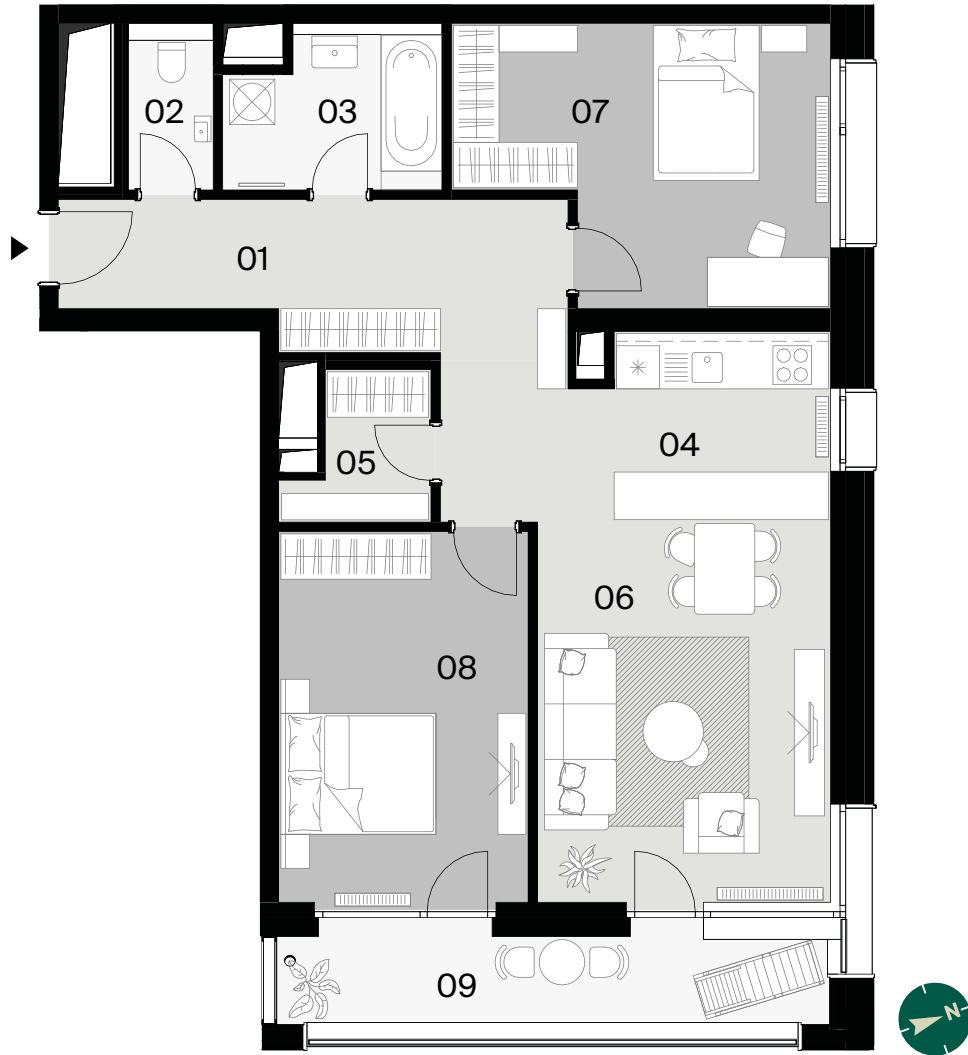

BYT  
FLAT

BLOK  
BLOCK

POSCHODIE  
FLOOR

IZBY  
ROOMS

INTERIÉR  
INTERIOR

EXTERIÉR  
EXTERIOR

**A12.04**

**A**

**12**

**3**

**87,40 m<sup>2</sup>**

**8,67 m<sup>2</sup>**

M 1:100

01	Predsieň/Entrance hall	12,13 m <sup>2</sup>
02	WC/WC	2,47 m <sup>2</sup>
03	Kúpeľňa/Bathroom	5,76 m <sup>2</sup>
04	Kuchyňa/Kitchen	11,91 m <sup>2</sup>
05	Šatník/Wardrobe	3,16 m <sup>2</sup>
06	Obývacia izba/Living room	19,48 m <sup>2</sup>
07	Izba/Bedroom	16,31 m <sup>2</sup>
08	Izba/Bedroom	16,18 m <sup>2</sup>
09	Balkón/Balcony	8,67 m <sup>2</sup>