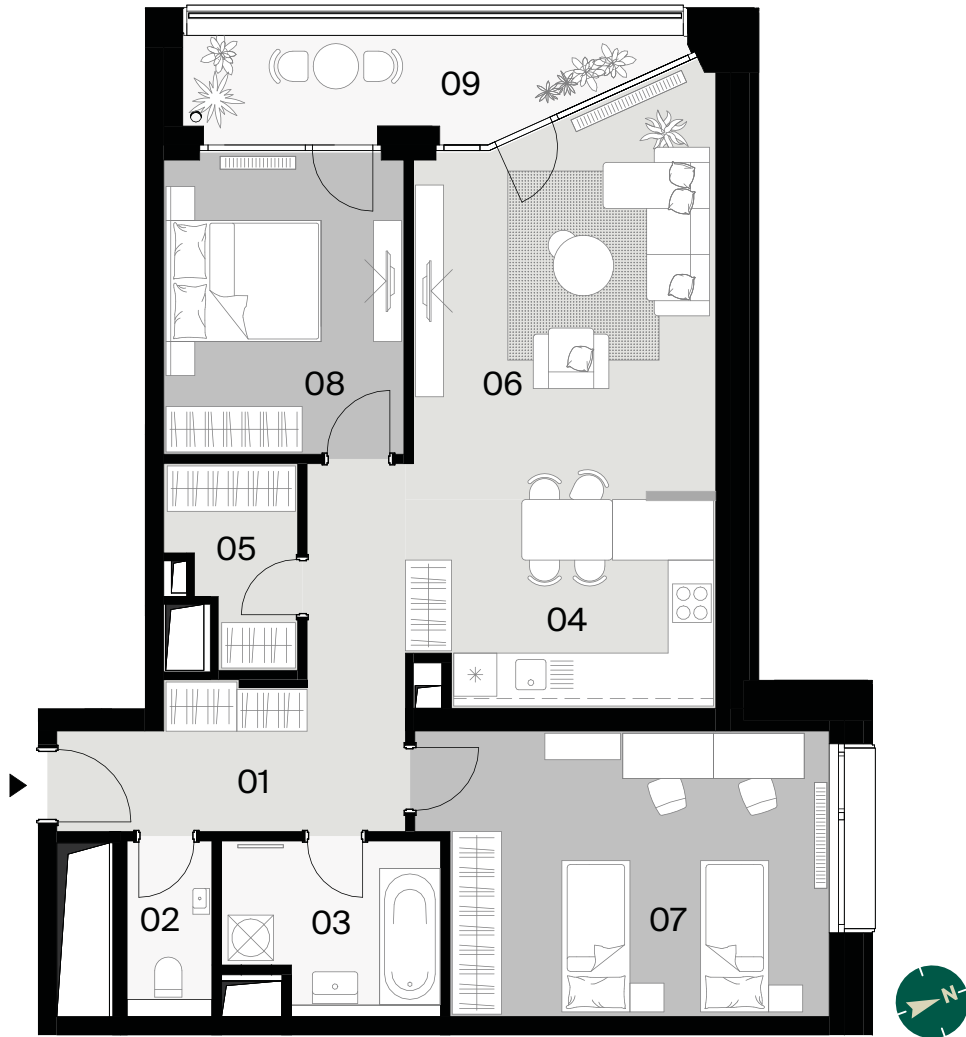

BYT
FLAT

BLOK
BLOCK

POSCHODIE
FLOOR

IZBY
ROOMS

INTERIÉR
INTERIOR

EXTERIÉR
EXTERIOR

A12.05

A

12

3

87,30 m²

6,58 m²

M 1:100

01	Predsieň/Entrance hall	11,92 m ²
02	WC/WC	2,60 m ²
03	Kúpeľňa/Bathroom	6,10 m ²
04	Kuchyňa/Kitchen	10,88 m ²
05	Šatník/Wardrobe	3,90 m ²
06	Obývacia izba/Living room	20,00 m ²
07	Izba/Bedroom	19,55 m ²
08	Izba/Bedroom	12,35 m ²
09	Loggia/Loggia	6,58 m ²