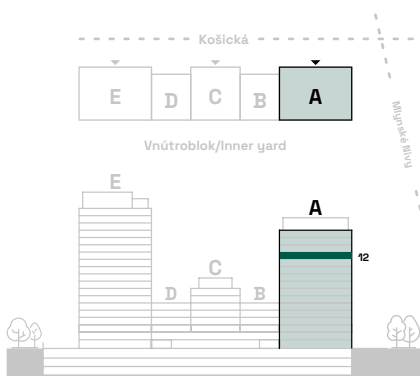

BYT
FLAT

BLOK
BLOCK

POSCHODIE
FLOOR

IZBY
ROOMS

INTERIÉR
INTERIOR

EXTERIÉR
EXTERIOR

A12.05

A

12

3

87,30 m²

6,58 m²

M 1:100

01	Predsieň/Entrance hall	11,92 m ²
02	WC/WC	2,60 m ²
03	Kúpeľňa/Bathroom	6,10 m ²
04	Kuchyňa/Kitchen	10,88 m ²
05	Šatník/Wardrobe	3,90 m ²
06	Obývacia izba/Living room	20,00 m ²
07	Izba/Bedroom	19,55 m ²
08	Izba/Bedroom	12,35 m ²
09	Loggia/Loggia	6,58 m ²