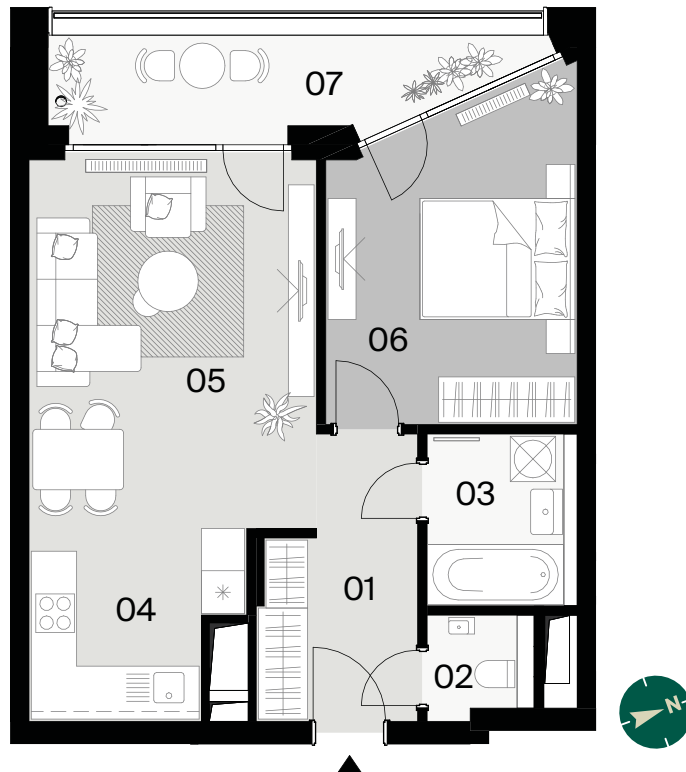

BYT
FLAT

A12.06

BLOK
BLOCK

A

POSCHODIE
FLOOR

12

IZBY
ROOMS

2

INTERIÉR
INTERIOR

51,86 m²

EXTERIÉR
EXTERIOR

6,58 m²

M 1:100

01	Predsieň/Entrance hall	6,93 m ²
02	WC/WC	1,84 m ²
03	Kúpeľňa/Bathroom	4,51 m ²
04	Kuchyňa/Kitchen	11,25 m ²
05	Obývacia izba/Living room	13,77 m ²
06	Izba/Bedroom	13,56 m ²
07	Loggia/Loggia	6,58 m ²