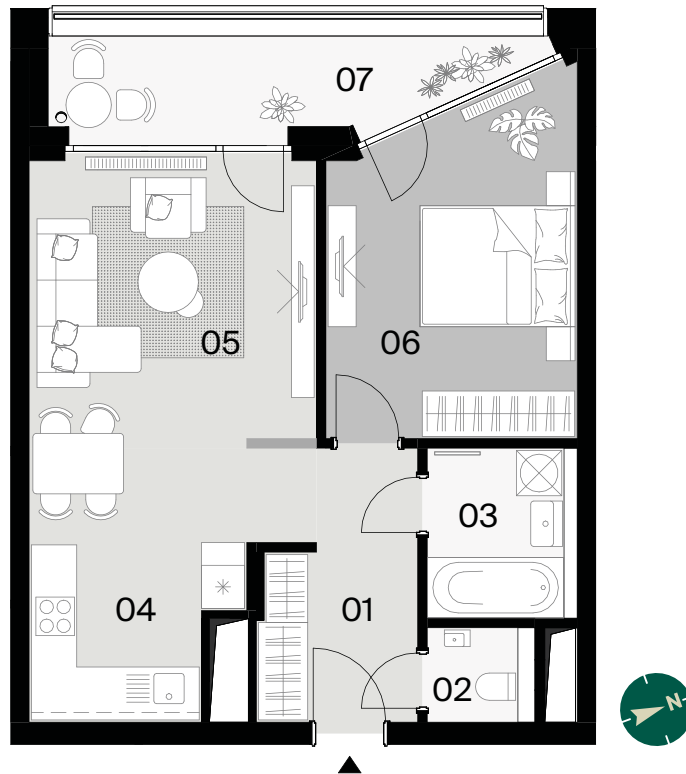

BYT
FLAT

A12.07

BLOK
BLOCK

A

POSCHODIE
FLOOR

12

IZBY
ROOMS

2

INTERIÉR
INTERIOR

52,09 m²

EXTERIÉR
EXTERIOR

6,58 m²

M 1:100

01	Predsieň/Entrance hall	6,55 m ²
02	WC/WC	1,78 m ²
03	Kúpeľňa/Bathroom	4,47 m ²
04	Kuchyňa/Kitchen	10,71 m ²
05	Obývacia izba/Living room	14,44 m ²
06	Izba/Bedroom	14,14 m ²
07	Loggia/Loggia	6,58 m ²