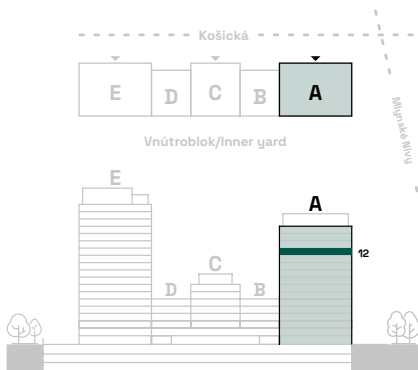

BYT
FLAT

A12.07

BLOK
BLOCK

A

POSCHODIE
FLOOR

12

IZBY
ROOMS

2

INTERIÉR
INTERIOR

52,09 m²

EXTERIÉR
EXTERIOR

6,58 m²

M 1:100

01	Predsieň/Entrance hall	6,55 m ²
02	WC/WC	1,78 m ²
03	Kúpeľňa/Bathroom	4,47 m ²
04	Kuchyňa/Kitchen	10,71 m ²
05	Obývacia izba/Living room	14,44 m ²
06	Izba/Bedroom	14,14 m ²
07	Loggia/Loggia	6,58 m ²