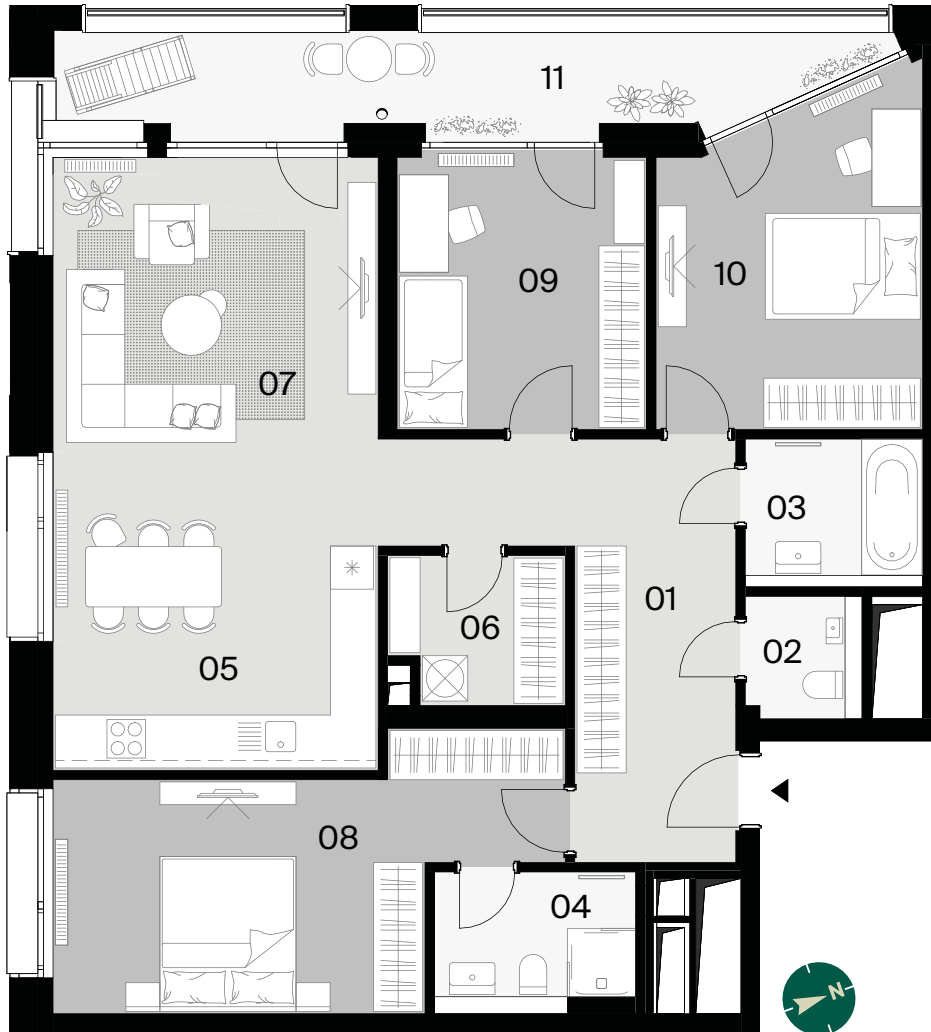

BYT  
FLAT

BLOK  
BLOCK

POSCHODIE  
FLOOR

IZBY  
ROOMS

INTERIÉR  
INTERIOR

EXTERIÉR  
EXTERIOR

**A12.08**

**A**

**12**

**4**

**112,03 m<sup>2</sup>**

**12,10 m<sup>2</sup>**

M 1:100

01	Predsieň/Entrance hall	15,25 m <sup>2</sup>
02	WC/WC	2,47 m <sup>2</sup>
03	Kúpeľňa/Bathroom	4,58 m <sup>2</sup>
04	Kúpeľňa/Bathroom	4,79 m <sup>2</sup>
05	Kuchyňa/Kitchen	12,75 m <sup>2</sup>
06	Šatník/Wardrobe	4,38 m <sup>2</sup>
07	Obývacia izba/Living room	22,46 m <sup>2</sup>
08	Izba/Bedroom	18,86 m <sup>2</sup>
09	Izba/Bedroom	11,88 m <sup>2</sup>
10	Izba/Bedroom	14,61 m <sup>2</sup>
11	Balkón/Balcony	12,10 m <sup>2</sup>