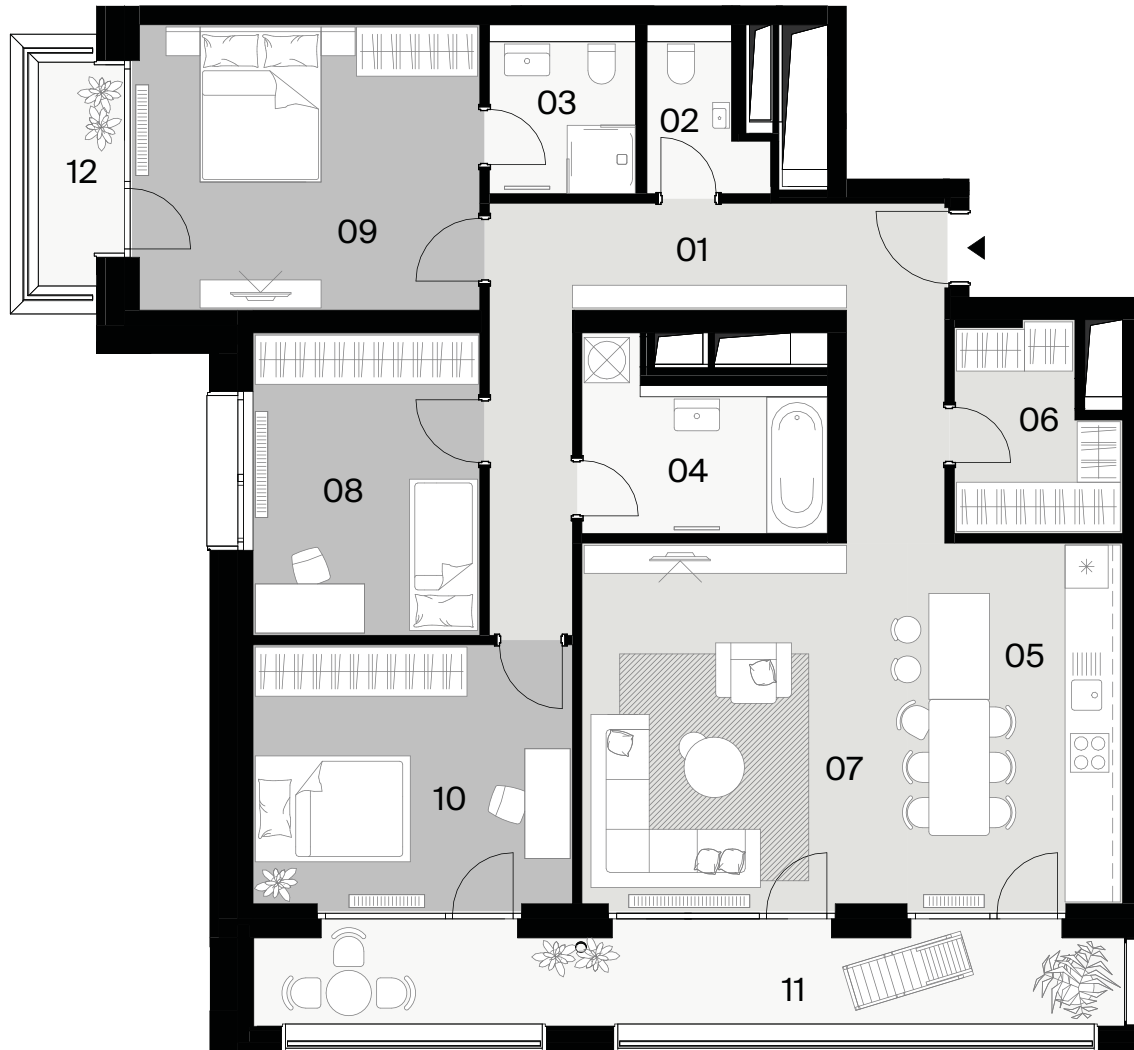

BYT
FLAT

BLOK
BLOCK

POSCHODIE
FLOOR

IZBY
ROOMS

INTERIÉR
INTERIOR

EXTERIÉR
EXTERIOR

A13.01

A

13

4

114,22 m²

16,76 m²

M 1:100

01	Predsieň/Entrance hall	17,26 m ²
02	WC/WC	2,80 m ²
03	Kúpeľňa/Bathroom	4,32 m ²
04	Kúpeľňa/Bathroom	6,91 m ²
05	Kuchyňa/Kitchen	13,59 m ²
06	Šatník/Wardrobe	5,37 m ²
07	Obývacia izba/Living room	20,51 m ²
08	Izba/Bedroom	12,00 m ²
09	Izba/Bedroom	16,99 m ²
10	Izba/Bedroom	14,47 m ²
11	Balkón/Balcony	13,63 m ²
12	Balkón/Balcony	3,13 m ²