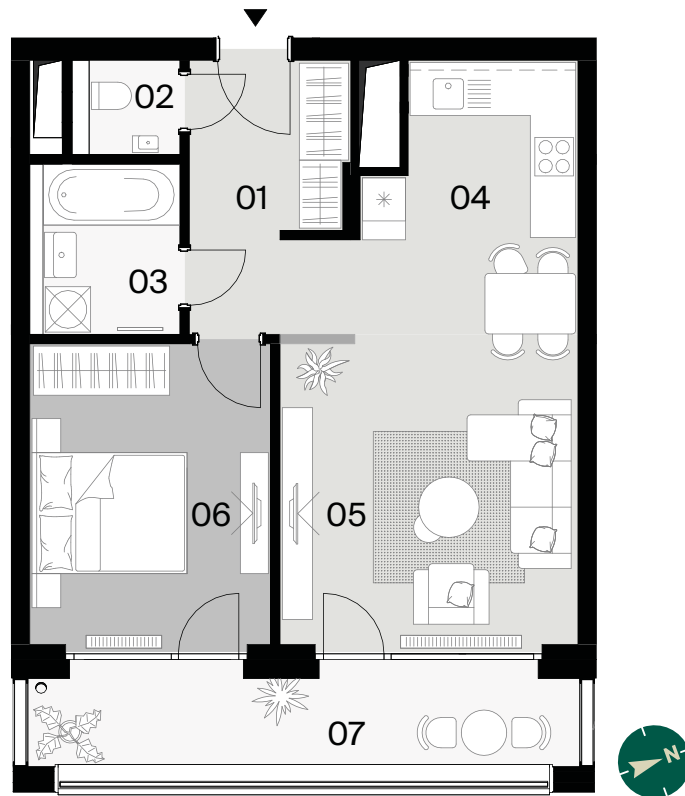

BYT
FLAT

BLOK
BLOCK

POSCHODIE
FLOOR

IZBY
ROOMS

INTERIÉR
INTERIOR

EXTERIÉR
EXTERIOR

A13.02

A

13

2

52,22 m²

8,67 m²

M 1:100

01	Predsieň/Entrance hall	6,36 m ²
02	WC/WC	1,78 m ²
03	Kúpeľňa/Bathroom	4,47 m ²
04	Kuchyňa/Kitchen	10,80 m ²
05	Obývacia izba/Living room	16,15 m ²
06	Izba/Bedroom	12,66 m ²
07	Balkón/Balcony	8,67 m ²