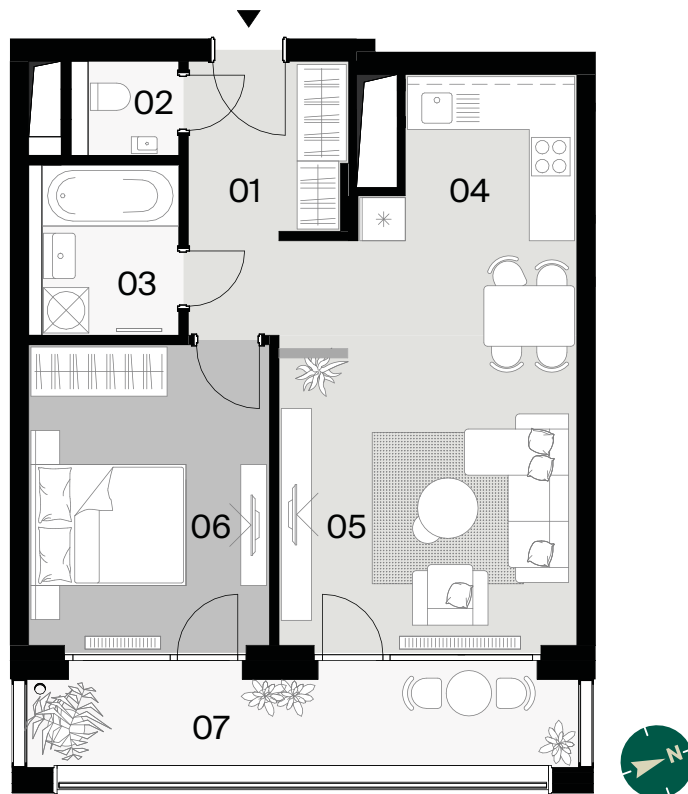

BYT  
FLAT

BLOK  
BLOCK

POSCHODIE  
FLOOR

IZBY  
ROOMS

INTERIÉR  
INTERIOR

EXTERIÉR  
EXTERIOR

**A13.03**

**A**

**13**

**2**

**51,68 m<sup>2</sup>**

**8,67 m<sup>2</sup>**

M 1:100

01	Predsieň/Entrance hall	6,33 m <sup>2</sup>
02	WC/WC	1,78 m <sup>2</sup>
03	Kúpeľňa/Bathroom	4,47 m <sup>2</sup>
04	Kuchyňa/Kitchen	10,29 m <sup>2</sup>
05	Obývacia izba/Living room	16,15 m <sup>2</sup>
06	Izba/Bedroom	12,66 m <sup>2</sup>
07	Balkón/Balcony	8,67 m <sup>2</sup>