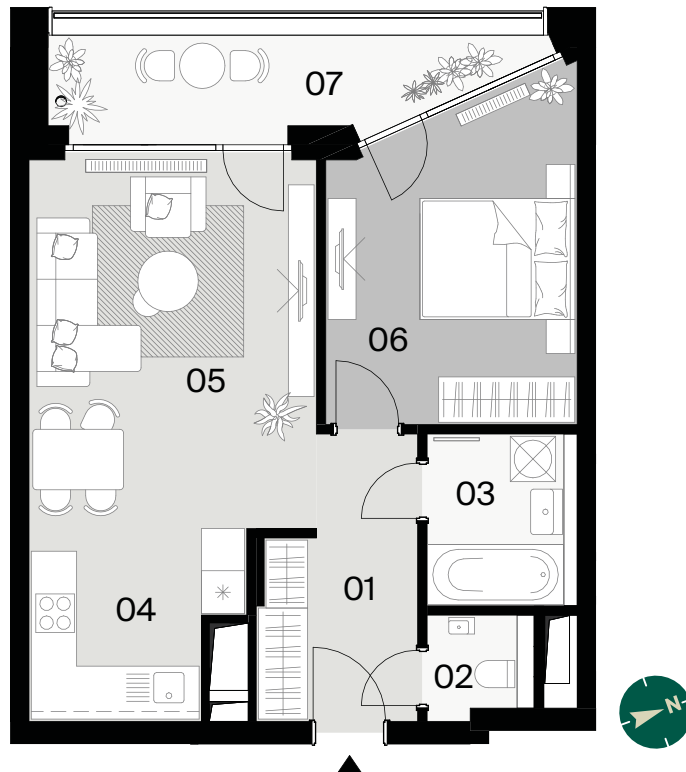

BYT
FLAT

A13.06

BLOK
BLOCK

A

POSCHODIE
FLOOR

13

IZBY
ROOMS

2

INTERIÉR
INTERIOR

51,86 m²

EXTERIÉR
EXTERIOR

6,58 m²

M 1:100

01	Predsieň/Entrance hall	6,93 m ²
02	WC/WC	1,84 m ²
03	Kúpeľňa/Bathroom	4,51 m ²
04	Kuchyňa/Kitchen	11,25 m ²
05	Obývacia izba/Living room	13,77 m ²
06	Izba/Bedroom	13,56 m ²
07	Loggia/Loggia	6,58 m ²