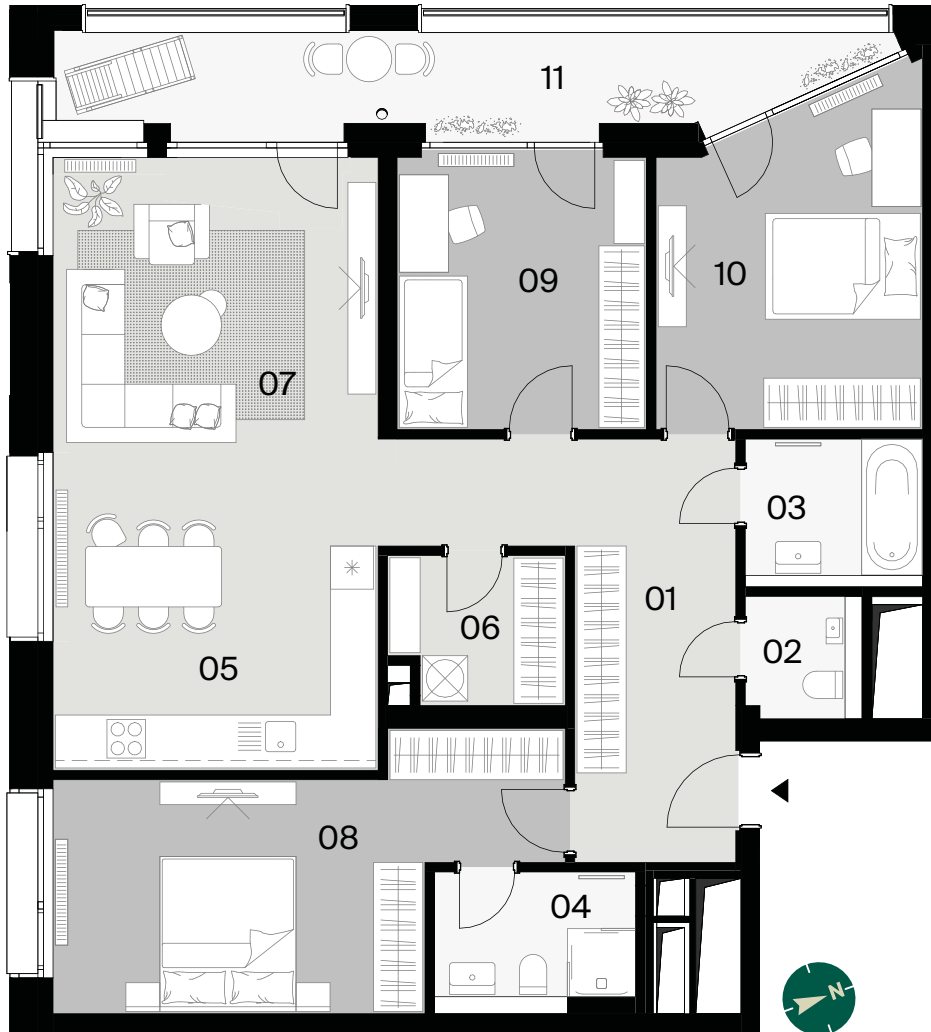

BYT
FLAT

BLOK
BLOCK

POSCHODIE
FLOOR

IZBY
ROOMS

INTERIÉR
INTERIOR

EXTERIÉR
EXTERIOR

A13.08

A

13

4

112,03 m²

12,10 m²

M 1:100

01	Predsieň/Entrance hall	15,25 m ²
02	WC/WC	2,47 m ²
03	Kúpeľňa/Bathroom	4,58 m ²
04	Kúpeľňa/Bathroom	4,79 m ²
05	Kuchyňa/Kitchen	12,75 m ²
06	Šatník/Wardrobe	4,38 m ²
07	Obývacia izba/Living room	22,46 m ²
08	Izba/Bedroom	18,86 m ²
09	Izba/Bedroom	11,88 m ²
10	Izba/Bedroom	14,61 m ²
11	Balkón/Balcony	12,10 m ²