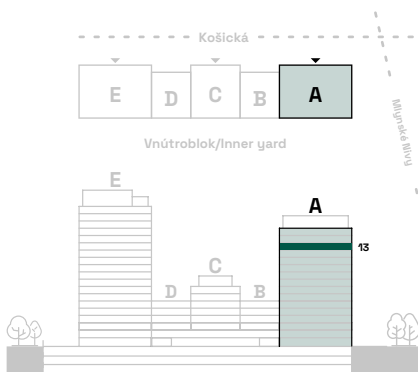

BYT
FLAT

BLOK
BLOCK

POSCHODIE
FLOOR

IZBY
ROOMS

INTERIÉR
INTERIOR

EXTERIÉR
EXTERIOR

A13.08

A

13

4

112,03 m²

12,10 m²

M 1:100

01	Predsieň/Entrance hall	15,25 m ²
02	WC/WC	2,47 m ²
03	Kúpeľňa/Bathroom	4,58 m ²
04	Kúpeľňa/Bathroom	4,79 m ²
05	Kuchyňa/Kitchen	12,75 m ²
06	Šatník/Wardrobe	4,38 m ²
07	Obývacia izba/Living room	22,46 m ²
08	Izba/Bedroom	18,86 m ²
09	Izba/Bedroom	11,88 m ²
10	Izba/Bedroom	14,61 m ²
11	Balkón/Balcony	12,10 m ²