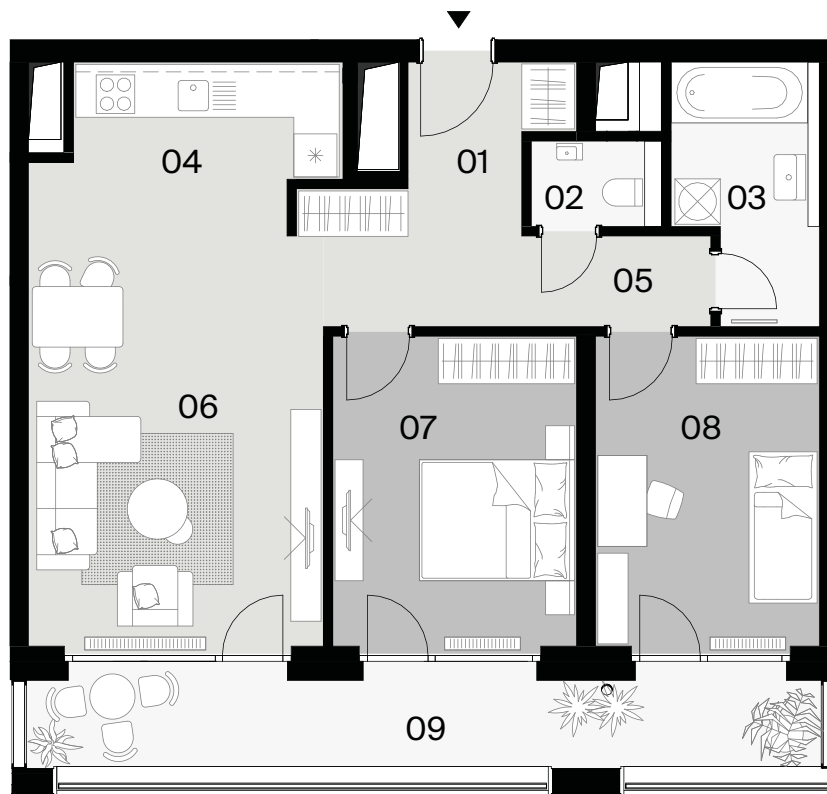

BYT
FLAT

BLOK
BLOCK

POSCHODIE
FLOOR

IZBY
ROOMS

INTERIÉR
INTERIOR

EXTERIÉR
EXTERIOR

A14.02

A

14

3

73,56 m²

12,46 m²

M 1:100

01	Predsieň/Entrance hall	5,05 m ²
02	WC/WC	1,95 m ²
03	Kúpeľňa/Bathroom	5,67 m ²
04	Kuchyňa/Kitchen	8,22 m ²
05	Chodba/Corridor	6,15 m ²
06	Obývacia izba/Living room	21,16 m ²
07	Izba/Bedroom	13,22 m ²
08	Izba/Bedroom	12,14 m ²
09	Balkón/Balcony	12,46 m ²