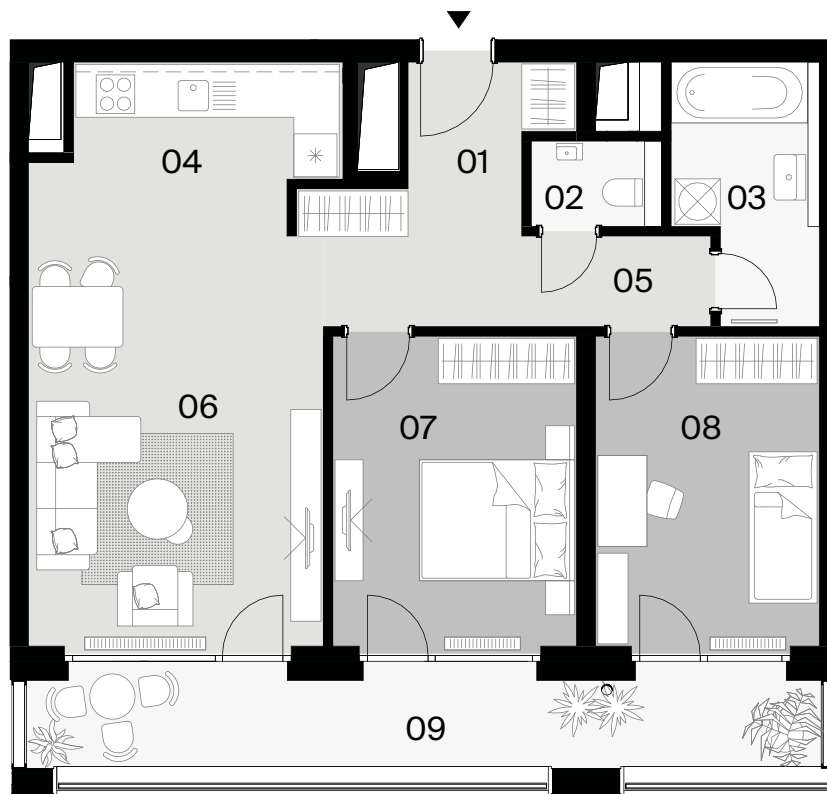

BYT
FLAT

BLOK
BLOCK

POSCHODIE
FLOOR

IZBY
ROOMS

INTERIÉR
INTERIOR

EXTERIÉR
EXTERIOR

A15.02

A

15

3

73,56 m²

12,46 m²

M 1:100

01	Predsieň/Entrance hall	5,05 m ²
02	WC/WC	1,95 m ²
03	Kúpeľňa/Bathroom	5,67 m ²
04	Kuchyňa/Kitchen	8,22 m ²
05	Chodba/Corridor	6,15 m ²
06	Obývacia izba/Living room	21,16 m ²
07	Izba/Bedroom	13,22 m ²
08	Izba/Bedroom	12,14 m ²
09	Balkón/Balcony	12,46 m ²