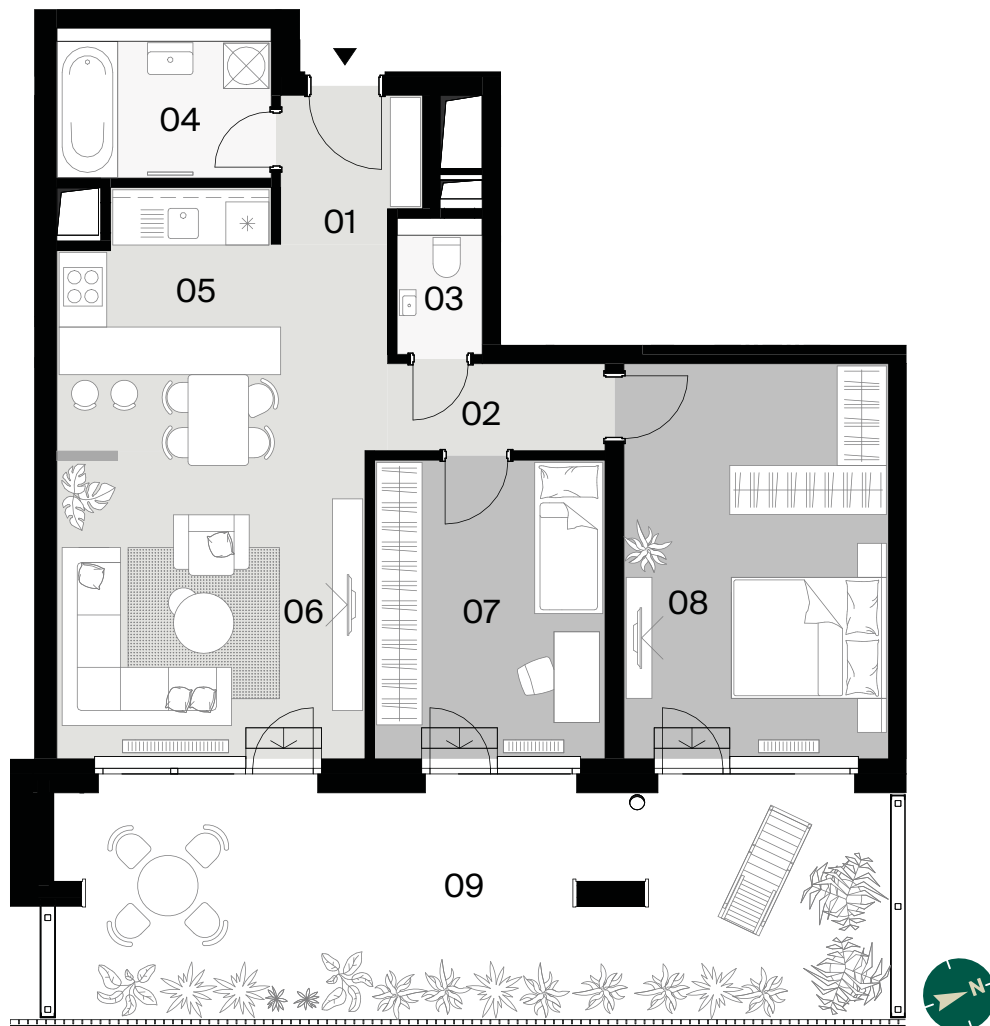

BYT
FLAT

BLOK
BLOCK

POSCHODIE
FLOOR

IZBY
ROOMS

INTERIÉR
INTERIOR

EXTERIÉR
EXTERIOR

C02.01

C

02

3

74,88 m²

34,60 m²

M 1:100

01	Predsieň/Entrance hall	3,48 m ²
02	Chodba/Corridor	3,31 m ²
03	WC/WC	2,03 m ²
04	Kúpeľňa/Bathroom	5,63 m ²
05	Kuchyňa/Kitchen	13,50 m ²
06	Obývacia izba/Living room	16,59 m ²
07	Izba/Bedroom	12,05 m ²
08	Izba/Bedroom	18,29 m ²
09	Terasa/Terrace	34,60 m ²