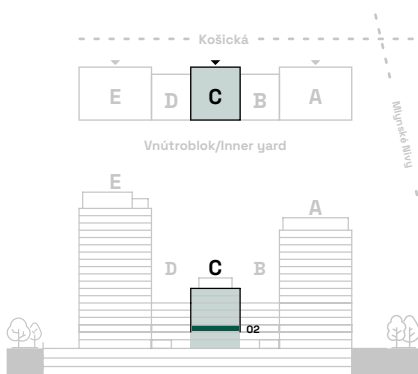

BYT
FLAT

BLOK
BLOCK

POSCHODIE
FLOOR

IZBY
ROOMS

INTERIÉR
INTERIOR

EXTERIÉR
EXTERIOR

C02.03

c

02

2

56,20 m²

6,55 m²

M 1:100

01	Predsieň/Entrance hall	8,22 m ²
02	WC/WC	2,53 m ²
03	Kúpeľňa/Bathroom	5,63 m ²
04	Kuchyňa/Kitchen	11,05 m ²
05	Komora/Storage room	1,90 m ²
06	Obývacia izba/Living room	12,30 m ²
07	Izba/Bedroom	9,79 m ²
07a	Šatník/Wardrobe	4,78 m ²
08	Loggia/Loggia	6,55 m ²