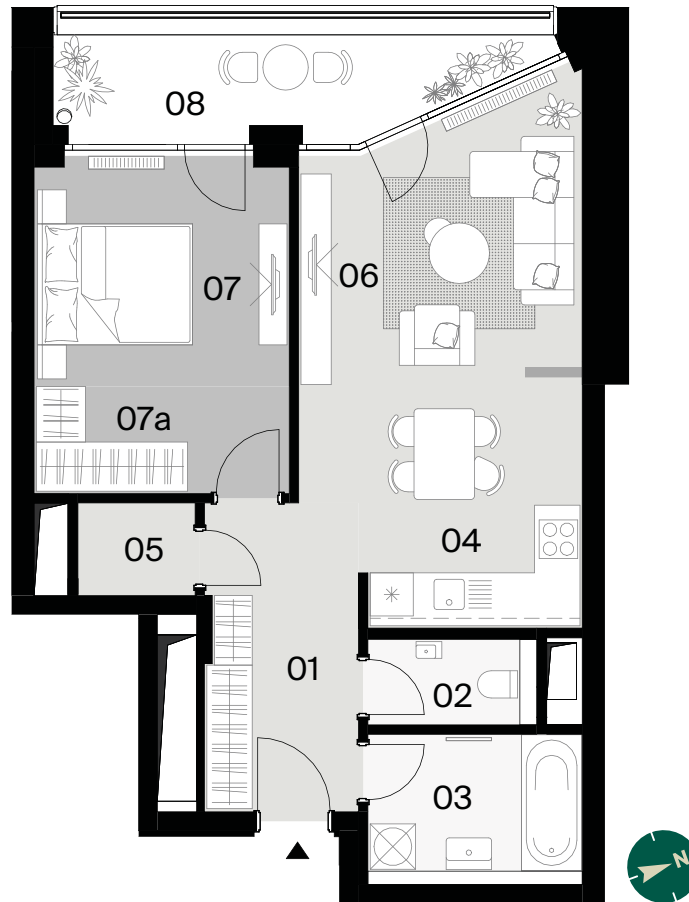

BYT
FLAT

BLOK
BLOCK

POSCHODIE
FLOOR

IZBY
ROOMS

INTERIÉR
INTERIOR

EXTERIÉR
EXTERIOR

C02.03

c

02

2

56,20 m²

6,55 m²

M 1:100

01	Predsieň/Entrance hall	8,22 m ²
02	WC/WC	2,53 m ²
03	Kúpeľňa/Bathroom	5,63 m ²
04	Kuchyňa/Kitchen	11,05 m ²
05	Komora/Storage room	1,90 m ²
06	Obývacia izba/Living room	12,30 m ²
07	Izba/Bedroom	9,79 m ²
07a	Šatník/Wardrobe	4,78 m ²
08	Loggia/Loggia	6,55 m ²