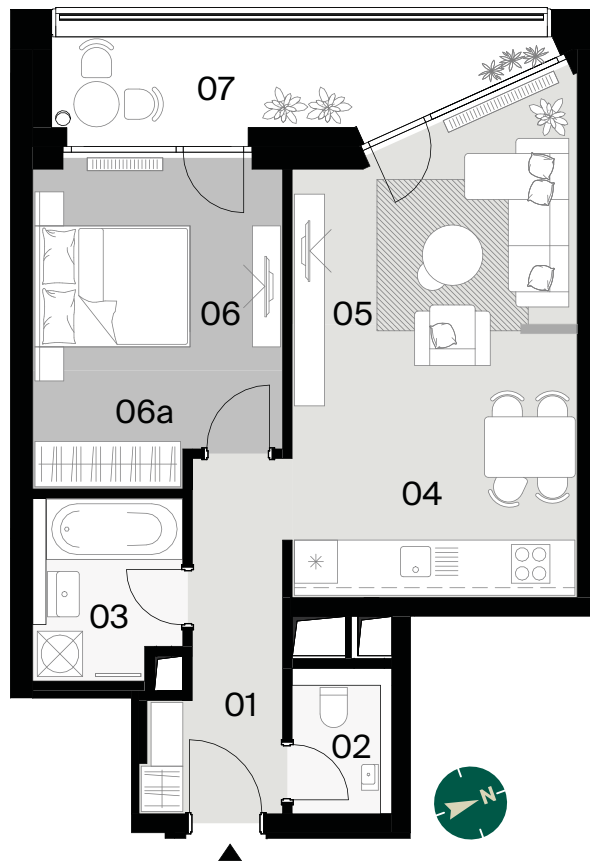

BYT
FLAT

BLOK
BLOCK

POSCHODIE
FLOOR

IZBY
ROOMS

INTERIÉR
INTERIOR

EXTERIÉR
EXTERIOR

C02.04

c

02

2

50,26 m²

6,58 m²

M 1:100

01	Predsieň/Entrance hall	6,72 m ²
02	WC/WC	2,54 m ²
03	Kúpeľňa/Bathroom	4,56 m ²
04	Kuchyňa/Kitchen	13,63 m ²
05	Obývacia izba/Living room	9,53 m ²
06	Izba/Bedroom	8,81 m ²
06a	Šatník/Wardrobe	4,47 m ²
07	Loggia/Loggia	6,58 m ²