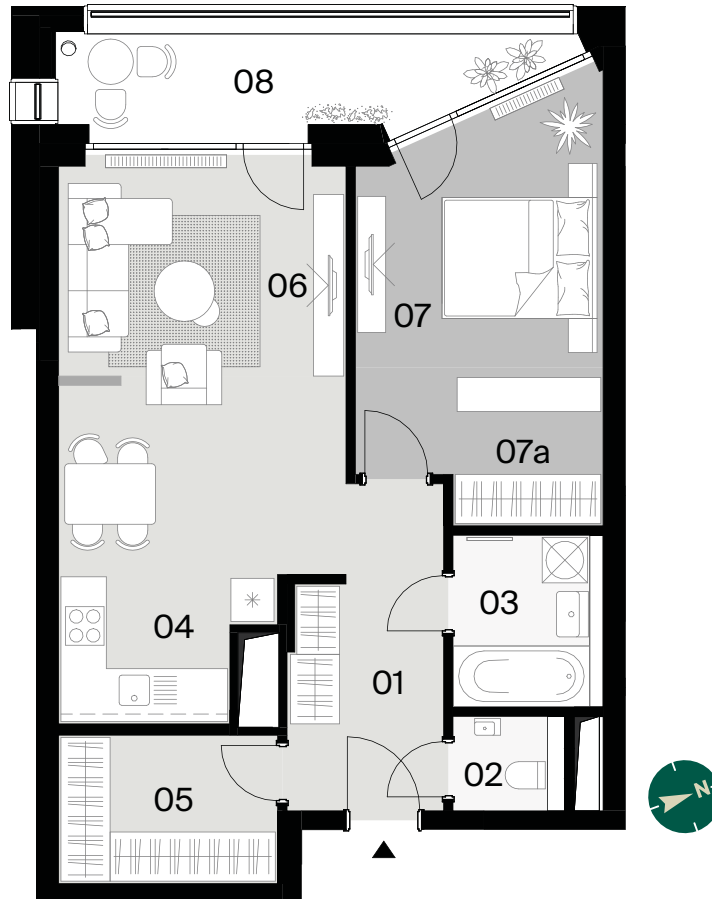

BYT
FLAT

BLOK
BLOCK

POSCHODIE
FLOOR

IZBY
ROOMS

INTERIÉR
INTERIOR

EXTERIÉR
EXTERIOR

C02.05

C

02

2

61,76 m²

6,93 m²

Room No.	Room Name	Area (m ²)
01	Predsieň/Entrance hall	7,83 m ²
02	WC/WC	1,84 m ²
03	Kúpeľňa/Bathroom	4,51 m ²
04	Kuchyňa/Kitchen	14,87 m ²
05	Šatník/Wardrobe	5,67 m ²
06	Obývacia izba/Living room	10,54 m ²
07	Izba/Bedroom	10,53 m ²
07a	Šatník/Wardrobe	5,97 m ²
08	Balkón/Balcony	6,93 m ²