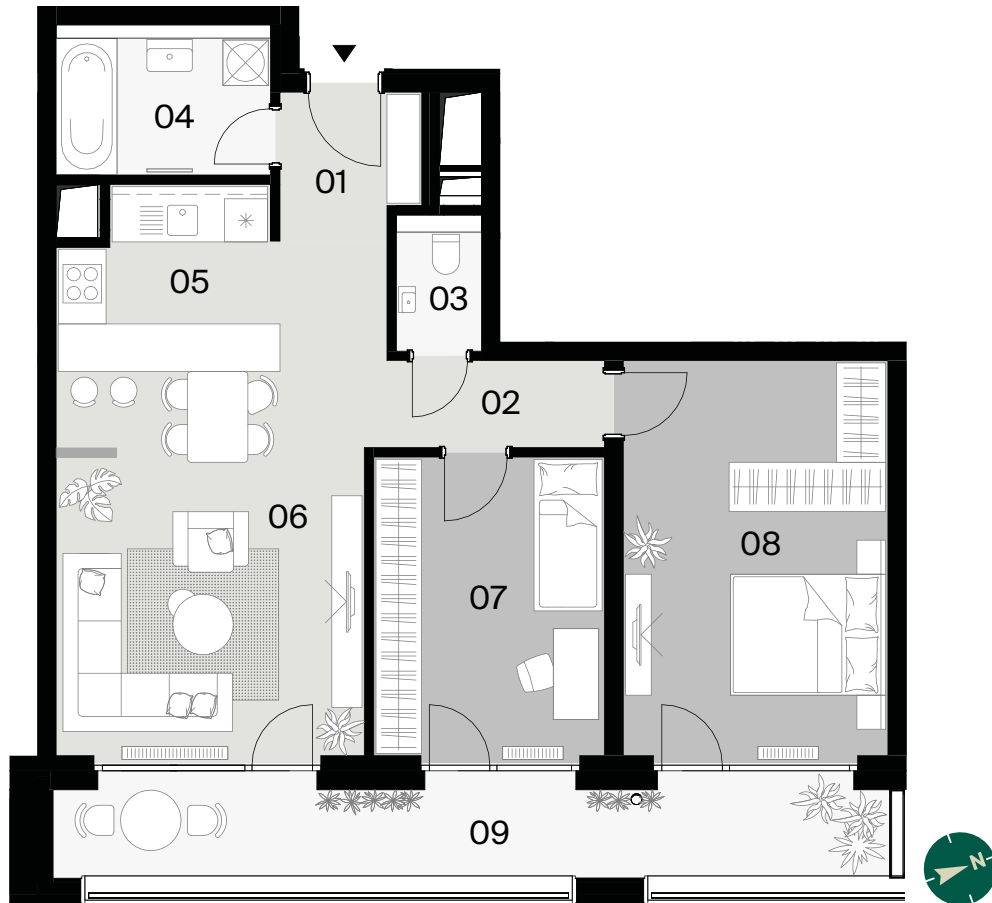

BYT
FLAT

BLOK
BLOCK

POSCHODIE
FLOOR

IZBY
ROOMS

INTERIÉR
INTERIOR

EXTERIÉR
EXTERIOR

C03.01

C

03

3

74,88 m²

12,98 m²

0 1 4 m

M 1:100

01	Predsieň/Entrance hall	3,48 m ²
02	Chodba/Corridor	3,31 m ²
03	WC/WC	2,03 m ²
04	Kúpeľňa/Bathroom	5,63 m ²
05	Kuchyňa/Kitchen	13,50 m ²
06	Obývacia izba/Living room	16,59 m ²
07	Izba/Bedroom	12,05 m ²
08	Izba/Bedroom	18,29 m ²
09	Balkón/Balcony	12,98 m ²