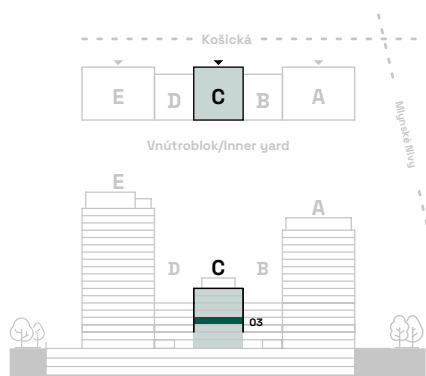

BYT
FLAT

BLOK
BLOCK

POSCHODIE
FLOOR

IZBY
ROOMS

INTERIÉR
INTERIOR

EXTERIÉR
EXTERIOR

C03.01

C

03

3

74,88 m²

12,98 m²

0 1 4 m

M 1:100

01	Predsieň/Entrance hall	3,48 m ²
02	Chodba/Corridor	3,31 m ²
03	WC/WC	2,03 m ²
04	Kúpeľňa/Bathroom	5,63 m ²
05	Kuchyňa/Kitchen	13,50 m ²
06	Obývacia izba/Living room	16,59 m ²
07	Izba/Bedroom	12,05 m ²
08	Izba/Bedroom	18,29 m ²
09	Balkón/Balcony	12,98 m ²