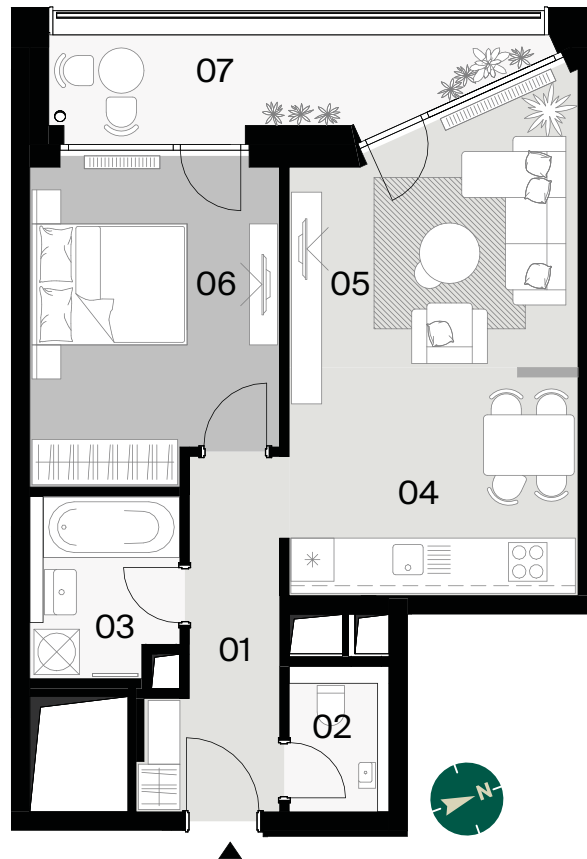

BYT
FLAT

BLOK
BLOCK

POSCHODIE
FLOOR

IZBY
ROOMS

INTERIÉR
INTERIOR

EXTERIÉR
EXTERIOR

C03.04

c

03

2

50,50 m²

6,58 m²

M 1:100

01	Predsieň/Entrance hall	6,72 m ²
02	WC/WC	2,54 m ²
03	Kúpeľňa/Bathroom	4,55 m ²
04	Kuchyňa/Kitchen	11,42 m ²
05	Obývacia izba/Living room	11,99 m ²
06	Izba/Bedroom	13,28 m ²
07	Loggia/Loggia	6,58 m ²