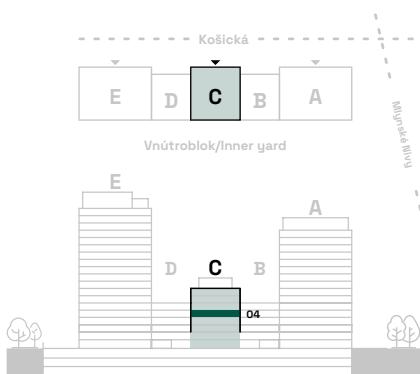

BYT
FLAT

BLOK
BLOCK

POSCHODIE
FLOOR

IZBY
ROOMS

INTERIÉR
INTERIOR

EXTERIÉR
EXTERIOR

C04.02

c

04

3

74,97 m²

12,98 m²

0 1 4 m

M 1:100

01	Predsieň/Entrance hall	3,51 m ²
02	Chodba/Corridor	3,31 m ²
03	WC/WC	2,03 m ²
04	Kúpeľňa/Bathroom	5,63 m ²
05	Kuchyňa/Kitchen	13,54 m ²
06	Obývacia izba/Living room	16,61 m ²
07	Izba/Bedroom	12,05 m ²
08	Izba/Bedroom	18,29 m ²
09	Balkón/Balcony	12,98 m ²