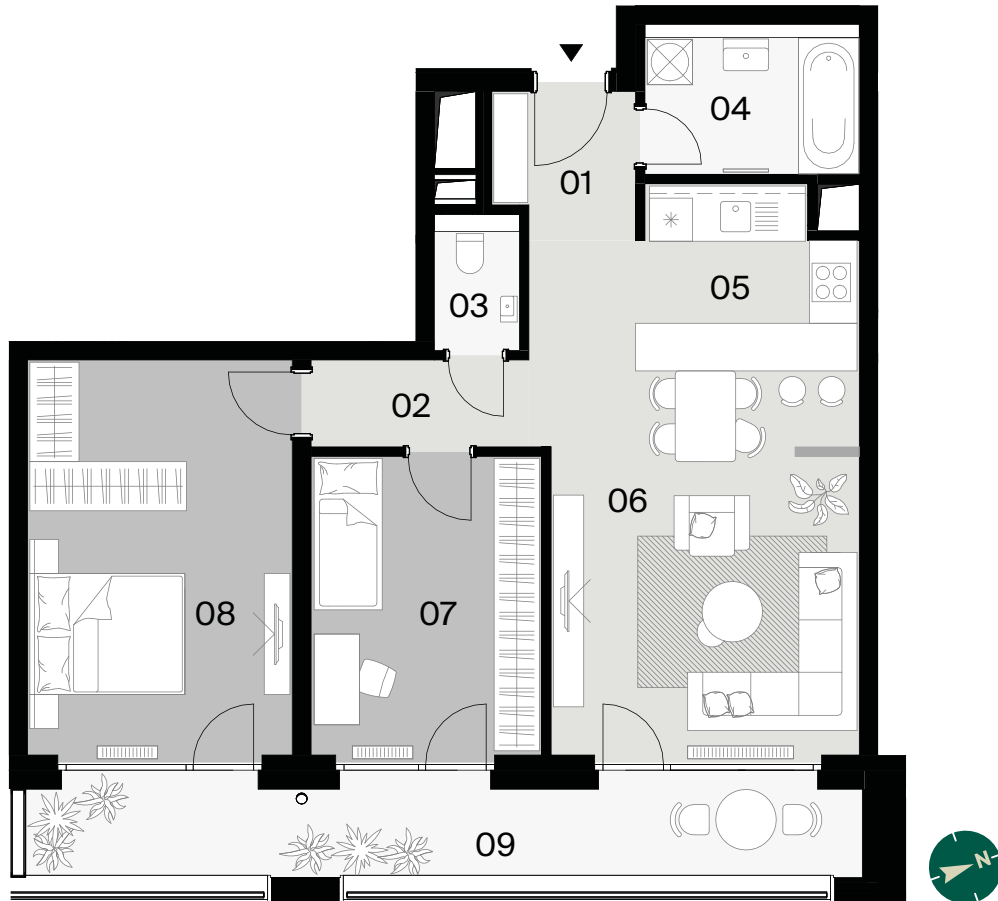

BYT
FLAT

BLOK
BLOCK

POSCHODIE
FLOOR

IZBY
ROOMS

INTERIÉR
INTERIOR

EXTERIÉR
EXTERIOR

C04.02

c

04

3

74,97 m²

12,98 m²

0 1 4 m

M 1:100

01	Predsieň/Entrance hall	3,51 m ²
02	Chodba/Corridor	3,31 m ²
03	WC/WC	2,03 m ²
04	Kúpeľňa/Bathroom	5,63 m ²
05	Kuchyňa/Kitchen	13,54 m ²
06	Obývacia izba/Living room	16,61 m ²
07	Izba/Bedroom	12,05 m ²
08	Izba/Bedroom	18,29 m ²
09	Balkón/Balcony	12,98 m ²