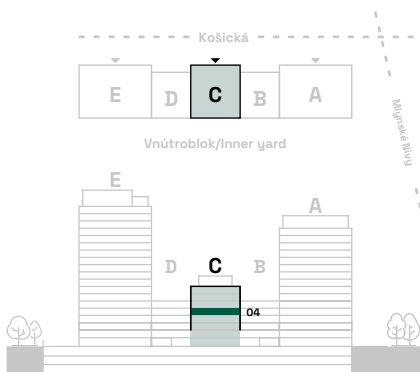

BYT
FLAT

BLOK
BLOCK

POSCHODIE
FLOOR

IZBY
ROOMS

INTERIÉR
INTERIOR

EXTERIÉR
EXTERIOR

C04.03

c

04

2

56,93 m²

6,55 m²

M 1:100

01	Predsieň/Entrance hall	8,22 m ²
02	WC/WC	2,53 m ²
03	Kúpeľňa/Bathroom	5,63 m ²
04	Kuchyňa/Kitchen	11,80 m ²
05	Komora/Storage room	1,90 m ²
06	Obývacia izba/Living room	11,95 m ²
07	Izba/Bedroom	14,90 m ²
08	Loggia/Loggia	6,55 m ²