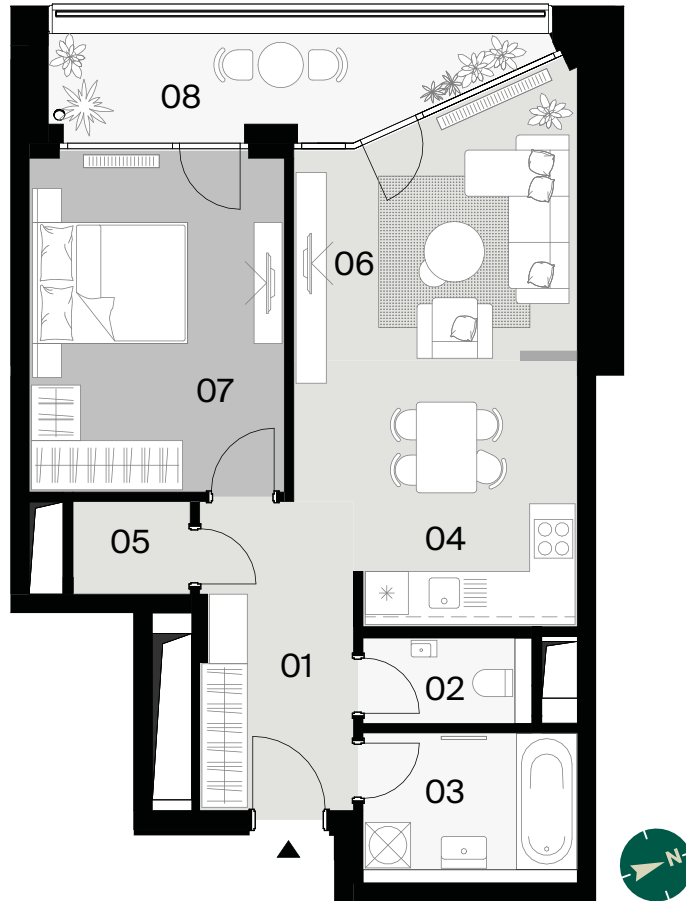

BYT
FLAT

BLOK
BLOCK

POSCHODIE
FLOOR

IZBY
ROOMS

INTERIÉR
INTERIOR

EXTERIÉR
EXTERIOR

C04.03

c

04

2

56,93 m²

6,55 m²

M 1:100

01	Predsieň/Entrance hall	8,22 m ²
02	WC/WC	2,53 m ²
03	Kúpeľňa/Bathroom	5,63 m ²
04	Kuchyňa/Kitchen	11,80 m ²
05	Komora/Storage room	1,90 m ²
06	Obývacia izba/Living room	11,95 m ²
07	Izba/Bedroom	14,90 m ²
08	Loggia/Loggia	6,55 m ²