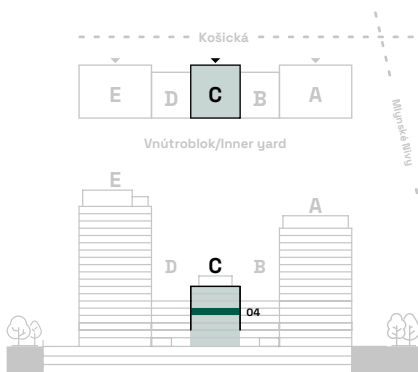

BYT  
FLAT

BLOK  
BLOCK

POSCHODIE  
FLOOR

IZBY  
ROOMS

INTERIÉR  
INTERIOR

EXTERIÉR  
EXTERIOR

**C04.04**

**c**

**04**

**2**

**51,35 m<sup>2</sup>**

**6,58 m<sup>2</sup>**

M 1:100

01	Predsieň/Entrance hall	6,72 m <sup>2</sup>
02	WC/WC	2,54 m <sup>2</sup>
03	Kúpeľňa/Bathroom	4,56 m <sup>2</sup>
04	Kuchyňa/Kitchen	11,52 m <sup>2</sup>
05	Obývacia izba/Living room	12,40 m <sup>2</sup>
06	Izba/Bedroom	13,61 m <sup>2</sup>
07	Loggia/Loggia	6,58 m <sup>2</sup>