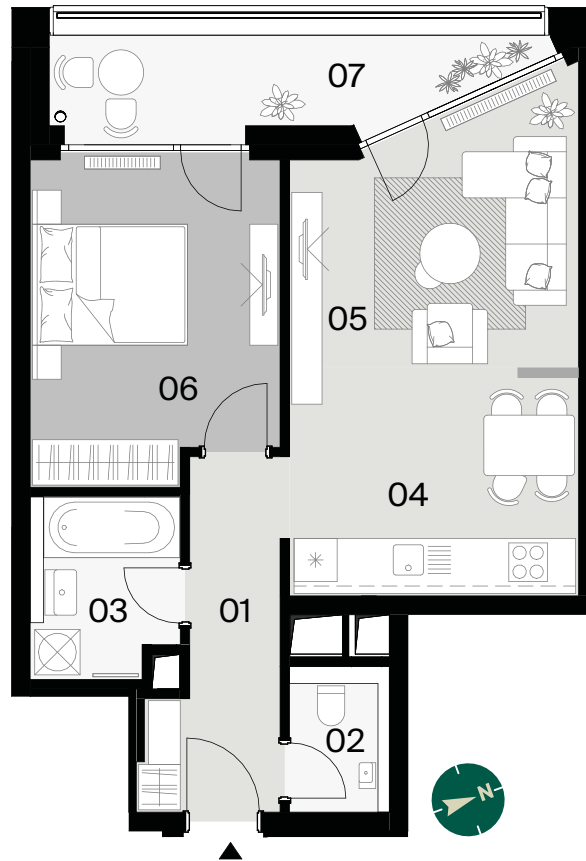

BYT  
FLAT

BLOK  
BLOCK

POSCHODIE  
FLOOR

IZBY  
ROOMS

INTERIÉR  
INTERIOR

EXTERIÉR  
EXTERIOR

**C04.04**

**c**

**04**

**2**

**51,35 m<sup>2</sup>**

**6,58 m<sup>2</sup>**

M 1:100

01	Predsieň/Entrance hall	6,72 m <sup>2</sup>
02	WC/WC	2,54 m <sup>2</sup>
03	Kúpeľňa/Bathroom	4,56 m <sup>2</sup>
04	Kuchyňa/Kitchen	11,52 m <sup>2</sup>
05	Obývacia izba/Living room	12,40 m <sup>2</sup>
06	Izba/Bedroom	13,61 m <sup>2</sup>
07	Loggia/Loggia	6,58 m <sup>2</sup>