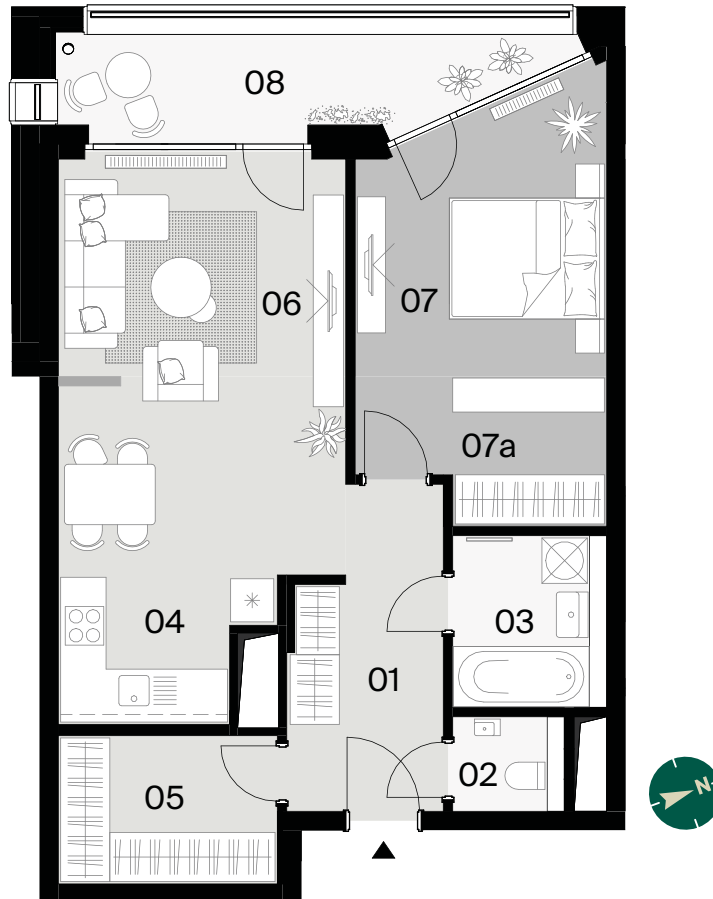

BYT
FLAT

BLOK
BLOCK

POSCHODIE
FLOOR

IZBY
ROOMS

INTERIÉR
INTERIOR

EXTERIÉR
EXTERIOR

C04.05

c

04

2

62,80 m²

6,93 m²

0 1 4 m

M 1:100

| | | |
|-----|---------------------------|----------------------|
| 01 | Predsieň/Entrance hall | 7,82 m ² |
| 02 | WC/WC | 1,84 m ² |
| 03 | Kúpeľňa/Bathroom | 4,62 m ² |
| 04 | Kuchyňa/Kitchen | 14,76 m ² |
| 05 | Šatník/Wardrobe | 5,67 m ² |
| 06 | Obývacia izba/Living room | 10,92 m ² |
| 07 | Izba/Bedroom | 11,46 m ² |
| 07a | Šatník/Wardrobe | 5,71 m ² |
| 08 | Balkón/Balcony | 6,93 m ² |