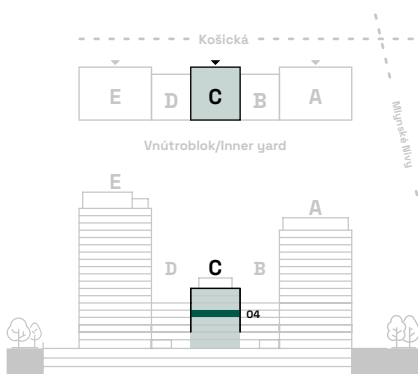

BYT
FLAT

BLOK
BLOCK

POSCHODIE
FLOOR

IZBY
ROOMS

INTERIÉR
INTERIOR

EXTERIÉR
EXTERIOR

C04.05

c

04

2

62,80 m²

6,93 m²

0 1 4 m

M 1:100

| | | |
|-----|---------------------------|----------------------|
| 01 | Predsieň/Entrance hall | 7,82 m ² |
| 02 | WC/WC | 1,84 m ² |
| 03 | Kúpeľňa/Bathroom | 4,62 m ² |
| 04 | Kuchyňa/Kitchen | 14,76 m ² |
| 05 | Šatník/Wardrobe | 5,67 m ² |
| 06 | Obývacia izba/Living room | 10,92 m ² |
| 07 | Izba/Bedroom | 11,46 m ² |
| 07a | Šatník/Wardrobe | 5,71 m ² |
| 08 | Balkón/Balcony | 6,93 m ² |