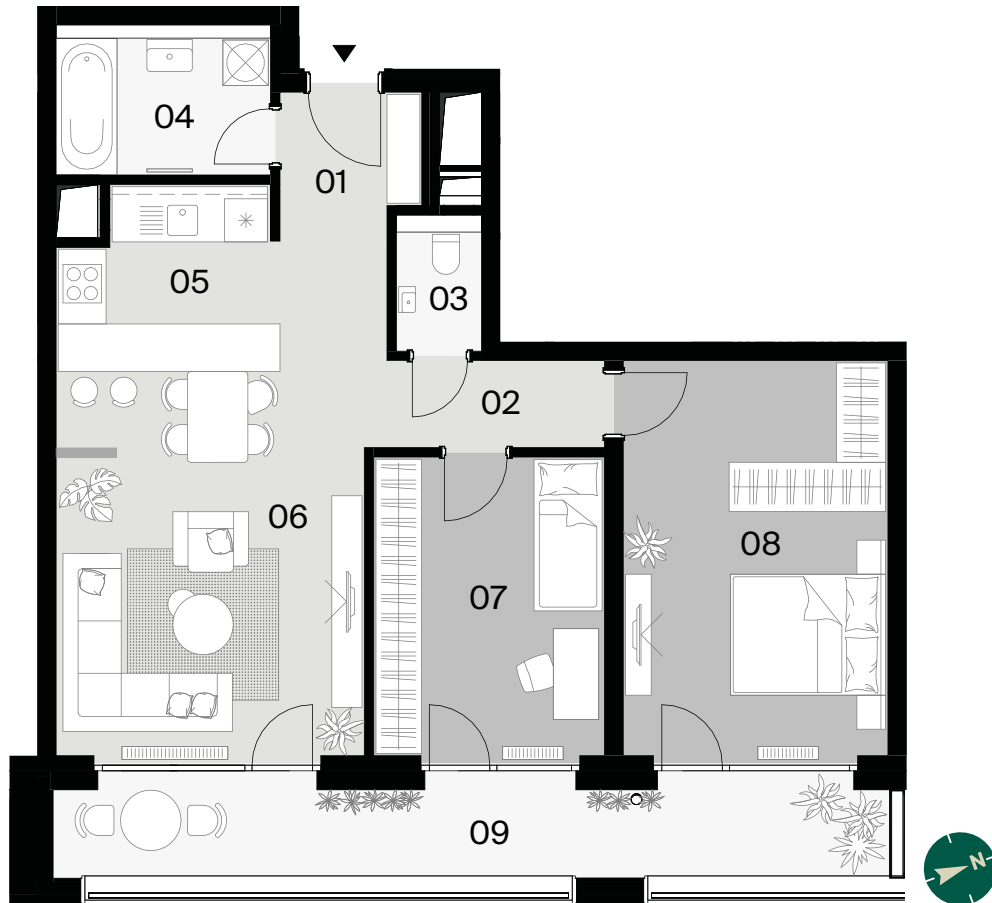

BYT
FLAT

BLOK
BLOCK

POSCHODIE
FLOOR

IZBY
ROOMS

INTERIÉR
INTERIOR

EXTERIÉR
EXTERIOR

C05.01

C

05

3

74,88 m²

12,98 m²

0 1 4 m

M 1:100

01	Predsieň/Entrance hall	3,48 m ²
02	Chodba/Corridor	3,31 m ²
03	WC/WC	2,03 m ²
04	Kúpeľňa/Bathroom	5,63 m ²
05	Kuchyňa/Kitchen	13,50 m ²
06	Obývacia izba/Living room	16,59 m ²
07	Izba/Bedroom	12,05 m ²
08	Izba/Bedroom	18,29 m ²
09	Balkón/Balcony	12,98 m ²