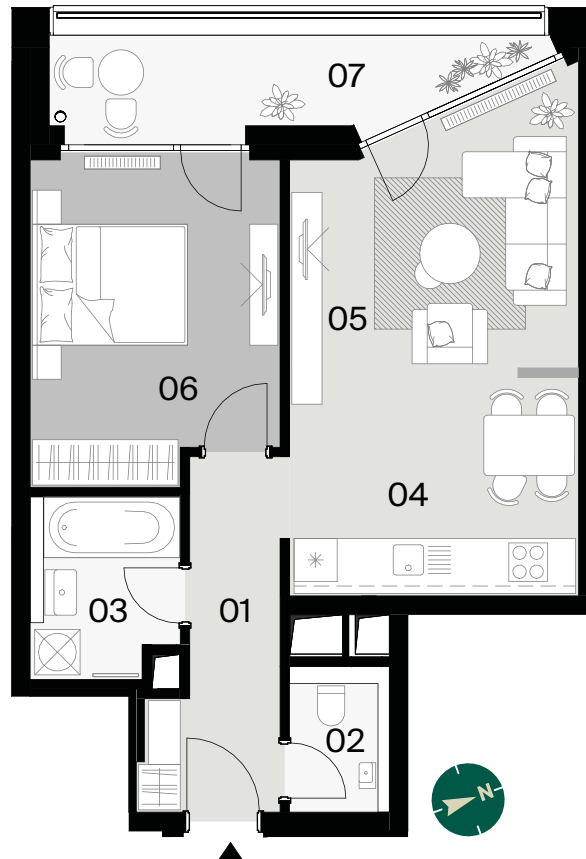

BYT  
FLAT

BLOK  
BLOCK

POSCHODIE  
FLOOR

IZBY  
ROOMS

INTERIÉR  
INTERIOR

EXTERIÉR  
EXTERIOR

**C05.04**

**c**

**05**

**2**

**51,35 m<sup>2</sup>**

**6,58 m<sup>2</sup>**

M 1:100

01	Predsieň/Entrance hall	6,72 m <sup>2</sup>
02	WC/WC	2,54 m <sup>2</sup>
03	Kúpeľňa/Bathroom	4,56 m <sup>2</sup>
04	Kuchyňa/Kitchen	11,52 m <sup>2</sup>
05	Obývacia izba/Living room	12,40 m <sup>2</sup>
06	Izba/Bedroom	13,61 m <sup>2</sup>
07	Loggia/Loggia	6,58 m <sup>2</sup>