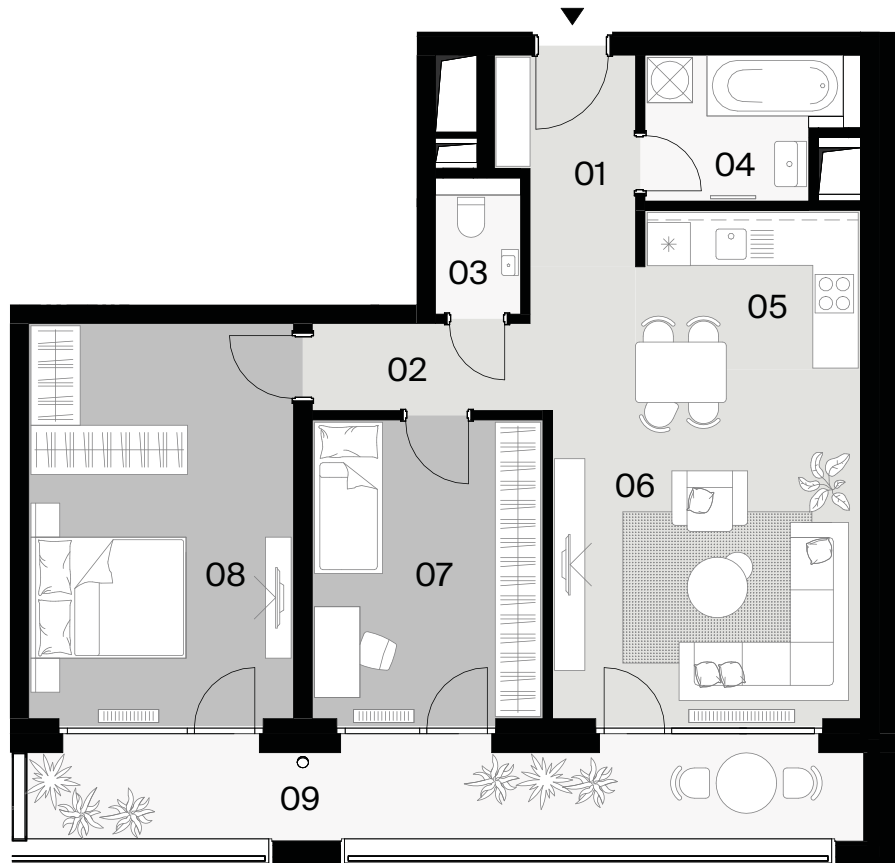

BYT  
FLAT

BLOK  
BLOCK

POSCHODIE  
FLOOR

IZBY  
ROOMS

INTERIÉR  
INTERIOR

EXTERIÉR  
EXTERIOR

**C06.02**

**C**

**06**

**3**

**72,16 m<sup>2</sup>**

**13,10 m<sup>2</sup>**

0 1 4 m

M 1:100

01	Predsieň/Entrance hall	4,61 m <sup>2</sup>
02	Chodba/Corridor	3,31 m <sup>2</sup>
03	WC/WC	2,03 m <sup>2</sup>
04	Kúpeľňa/Bathroom	4,84 m <sup>2</sup>
05	Kuchyňa/Kitchen	6,15 m <sup>2</sup>
06	Obývacia izba/Living room	20,88 m <sup>2</sup>
07	Izba/Bedroom	12,05 m <sup>2</sup>
08	Izba/Bedroom	18,29 m <sup>2</sup>
09	Balkón/Balcony	13,10 m <sup>2</sup>