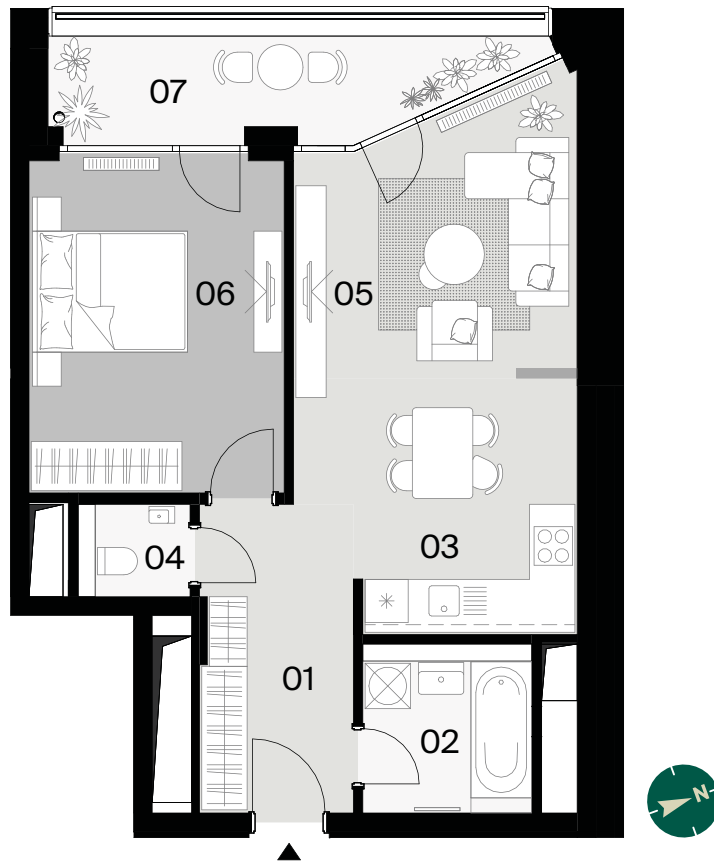

BYT
FLAT

BLOK
BLOCK

POSCHODIE
FLOOR

IZBY
ROOMS

INTERIÉR
INTERIOR

EXTERIÉR
EXTERIOR

C06.03

C

06

2

53,71 m²

6,55 m²

M 1:100

01	Predsieň/Entrance hall	8,22 m ²
02	Kúpeľňa/Bathroom	5,00 m ²
03	Kuchyňa/Kitchen	11,26 m ²
04	WC/WC	1,81 m ²
05	Obývacia izba/Living room	12,60 m ²
06	Izba/Bedroom	14,82 m ²
07	Loggia/Loggia	6,55 m ²